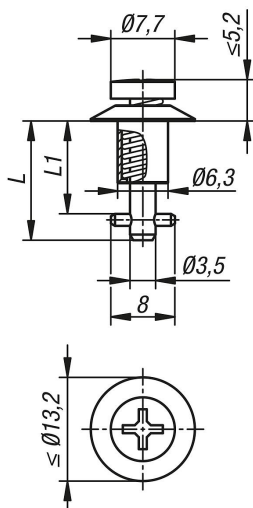

Čtvrtinové otočné uzávěry, s hlavou s křížovou drážkou

Popis zboží/obrázky produktu

Popis

Materiál:

Ocel.

Provedení:

Pozinkováno.

Upozornění:

Čtvrtinové otočné uzávěry pro bezpečné držení a uzavírání klapek, vík nádrží, krytů strojů a podobně. Uzávěr se zavírá a otevírá otočením o 90°. Přitom se tak zvaný příčný kolík v uzavíracím čepu posune přes křivku ve spodním uzavíracím dílu a napne tak pružinu. V koncovém bodě křivky se nachází malé prohloubení, do kterého zacvakne křížový kolík. Předpínací síla uzávěru vytvářená pružinou zajišťuje, že spoj zůstane uzavřený a je zabezpečen proti vibracím.

Všechny součásti uzavíracího systému (uzavírací čep, přídržná podložka a spodní uzavírací díl) jsou spojeny s krytem, resp. s rámem, aby se nemohly ztratit.

Ovládání se provádí pomocí křížové drážky.

Čtvrtinový otočný uzávěr se vždy skládá z 1/4 otočného uzávěru, přídržné podložky a spodního uzavíracího dílu.

Technické údaje:

Maximální tahová síla 1300 N.

Montáž:

Do krytu se vyvrtá otvor 8 mm, prostrčí se čep s příčným kolíkem a ze zadní strany se zajistí přídržnou podložkou. V rámu se vyvrtá středový otvor 13 mm a dva upevňovací otvory podle děrové šablony spodního dílu.

Příslušenství:

Přídržné podložky K1731.

Spodní uzavírací díly K1732.

Výkresy