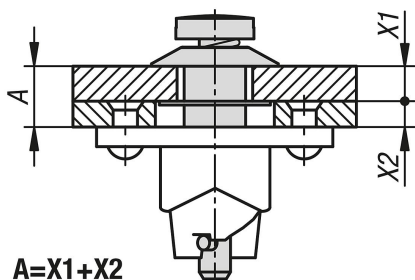

Čtvrtinové otočné uzávěry, s hlavou s křížovou drážkou

Popis zboží/obrázky produktu