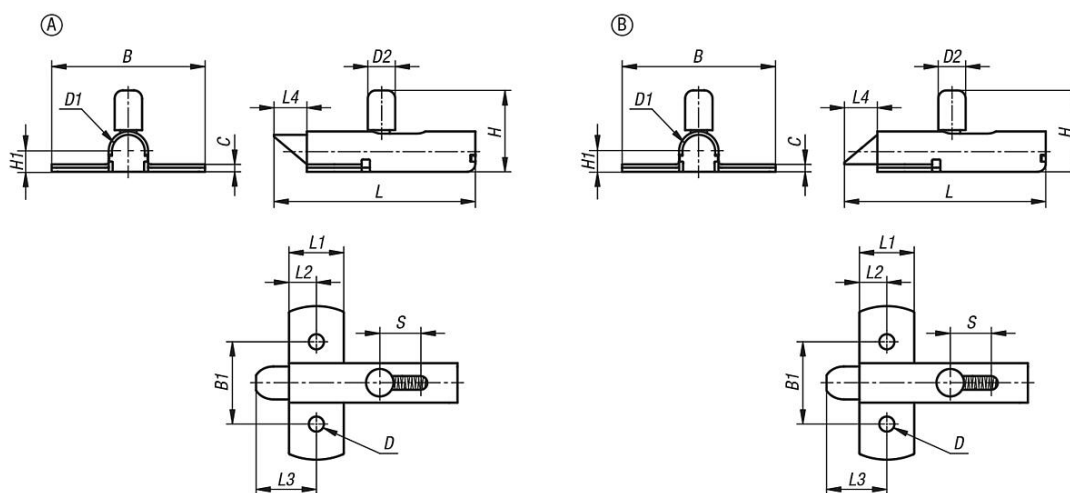

Přehled zboží

Páčka s vratnou pružinou, nerezová ocel

Objednací číslo	Provedení	Typ provedení	B	B1	C	D	D1	D2	H	H1	Zdvih S	L	L1	L2	L3	L4
K1693.07356	A	páčka nahoru	56	30	2,7	5,5	12	10	29,7	7,35	13	73,5	20	10	22	12
K1693.17356	B	páčka dolů	56	30	2,7	5,5	12	10	29,7	7,35	13	73,5	20	10	22	12