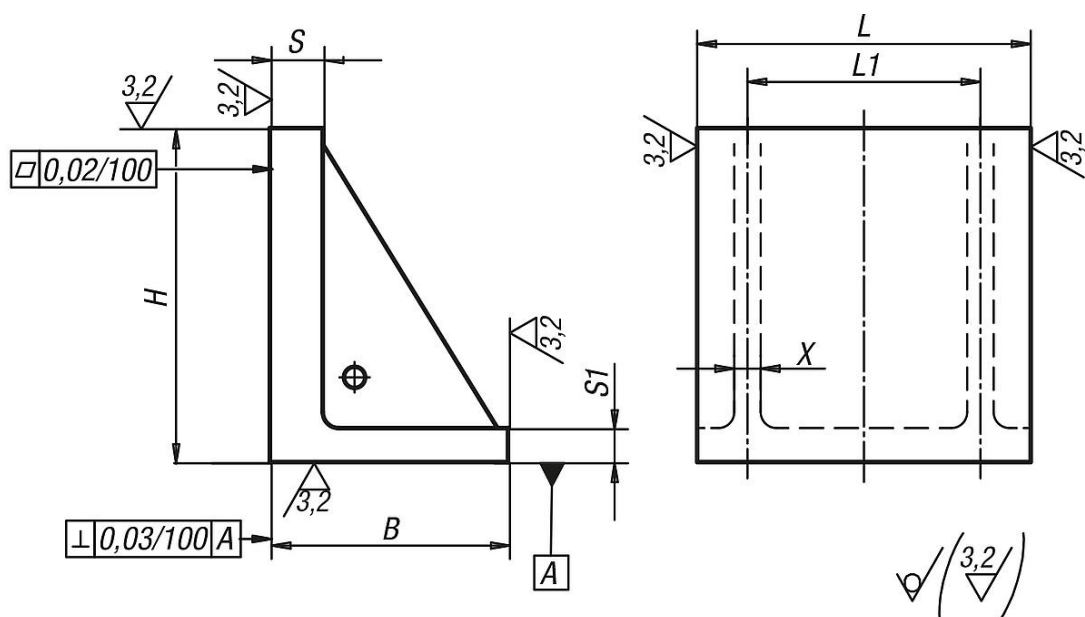

Upínací úhelníky bez T drážky, šedá litina

Popis zboží/obrázky produktu

Popis

Materiál:
GJL 250 žháno.

Výkresy

Přehled zboží

Objednací číslo	Provedení 1	L	L1	B	H	S	S1	X
K1451.100125	bez drážky	100	40	100	125	20	10	10
K1451.125160	bez drážky	125	100	100	160	20	10	10
K1451.200250	bez drážky	200	120	125	250	30	15	15
K1451.250300	bez drážky	250	200	150	300	40	20	20
K1451.320370	bez drážky	320	280	200	370	50	25	25
K1451.400450	bez drážky	400	280	265	450	60	30	30
K1451.500550	bez drážky	500	360	315	550	70	35	35