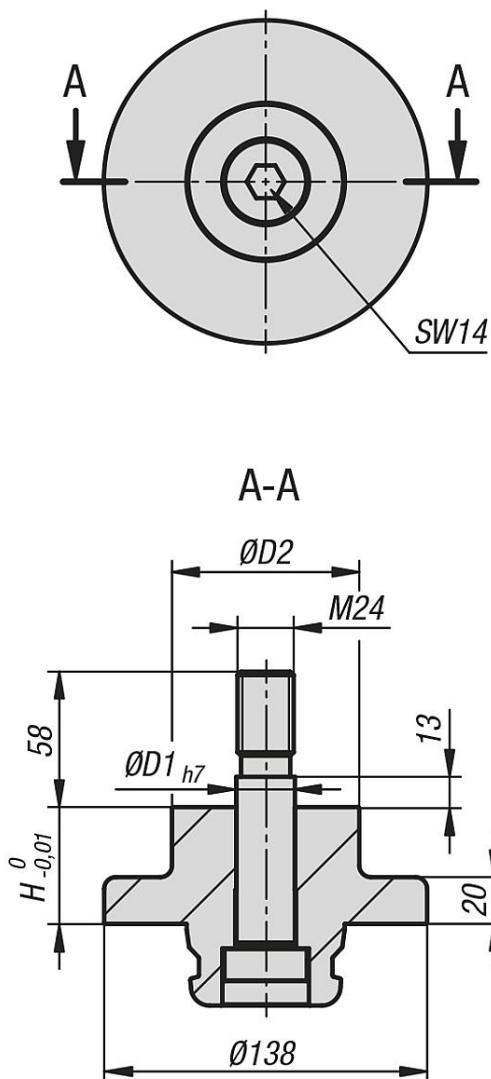

5osý redukční adaptér UNILOCK velikost systému 138 mm

Popis zboží/obrázky produktu

Popis

Materiál:

Cementovaná ocel.

Provedení:

Základní těleso oxidováno.

Funkční plochy po cementování kaleny a broušeny.

Upozornění:

5osé redukční adaptéry UNILOCK se hodí k upínání a polohování obrobku.

Redukční adaptéry lze přišroubovat na obrobek a společně namontovat na základní nebo nástavbový upínací modul.

Na vyžádání:

Další provedení.

5osý redukční adaptér UNILOCK velikost systému 138 mm

Výkresy

Přehled zboží

5osý redukční adaptér UNILOCK, velikost systému 138 mm

Objednací číslo	D1	D2	H
K1422.0501241080	25	80	50