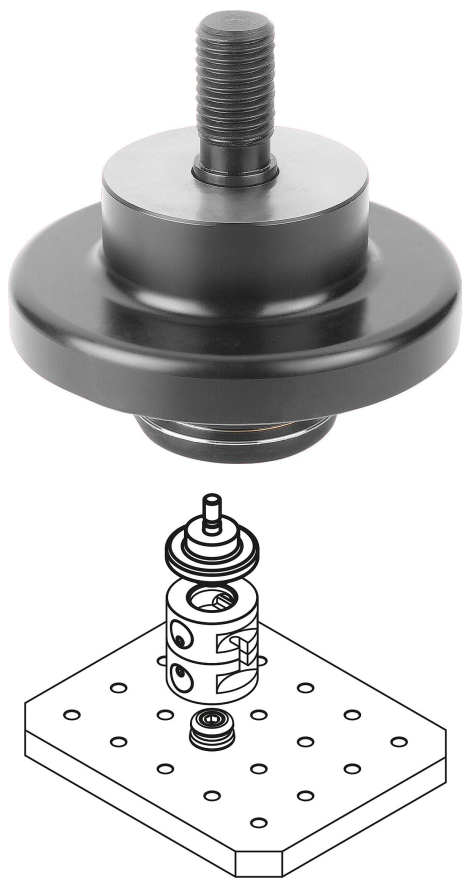

5osý redukční adaptér UNILOCK velikost systému 138 mm

Popis zboží/obrázky produktu

Popis

Materiál:

Cementovaná ocel.

Provedení:

Základní těleso oxidováno.

Funkční plochy po cementování kaleny a broušeny.

Upozornění:

5osé redukční adaptéry UNILOCK se hodí k upínání a polohování obrobku.

Redukční adaptéry lze přišroubovat na obrobek a společně namontovat na základní nebo nástavbový upínací modul.

Na vyžádání:

Další provedení.

5osý redukční adaptér UNILOCK velikost systému 138 mm

Výkresy

Přehled zboží

5osý redukční adaptér UNILOCK, velikost systému 138 mm

Objednací číslo	D1	D2	H
K1422.0501241080	25	80	50