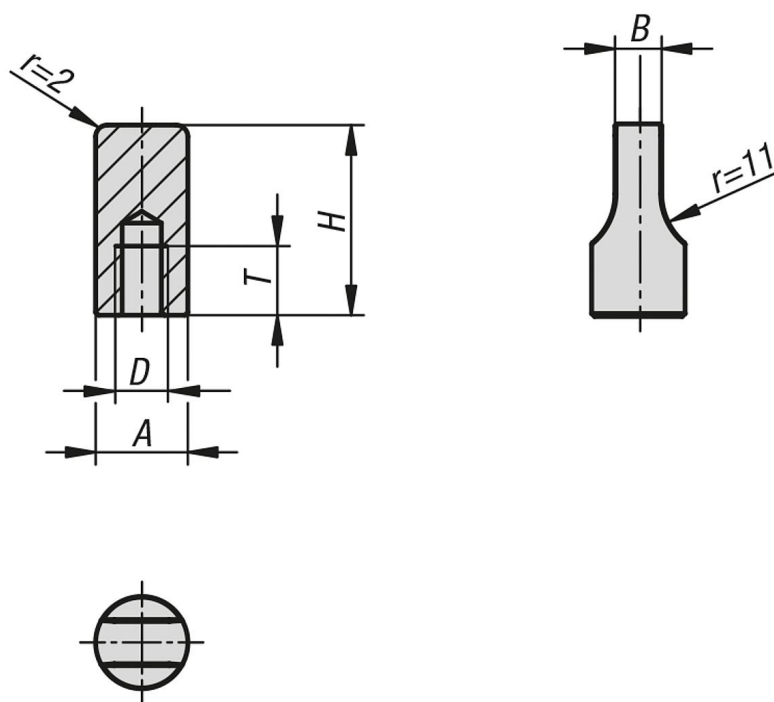

Křídlové matice, úzké v Hygienic DESIGN

Popis zboží/obrázky produktu

Popis

Materiál:

Nerezová ocel 1.4404.

Provedení:

Leštěno.

Upozornění:

Pomocí křídlové matice lze realizovat jednoduchá šroubová spojení. Tyto matice lze bez problémů otvírat a zavírat bez použití nářadí.

Povrch je kompletně leštěný a vykazuje hloubku drsnosti menší než Ra 0,8 μm.

Obrys je opatřen poloměry a jemnými přechody. Díky leštěnému povrchu nemohou přilnout žádné nečistoty a zbytky výrobku, resp. čisticího prostředku. Je zajištěno snadné čištění.

Na vyžádání:

Palcový závit, vnější závit.

Výkresy

Přehled zboží

Křídlové matice, úzké v Hygienic DESIGN

Objednací číslo	A	B	D	H	T
K1314.04	9	4,5	M4	20	6
K1314.05	10	4,5	M5	22	6
K1314.06	12	5,5	M6	22	7
K1314.08	16	8	M8	25	9
K1314.10	20	10	M10	30	11