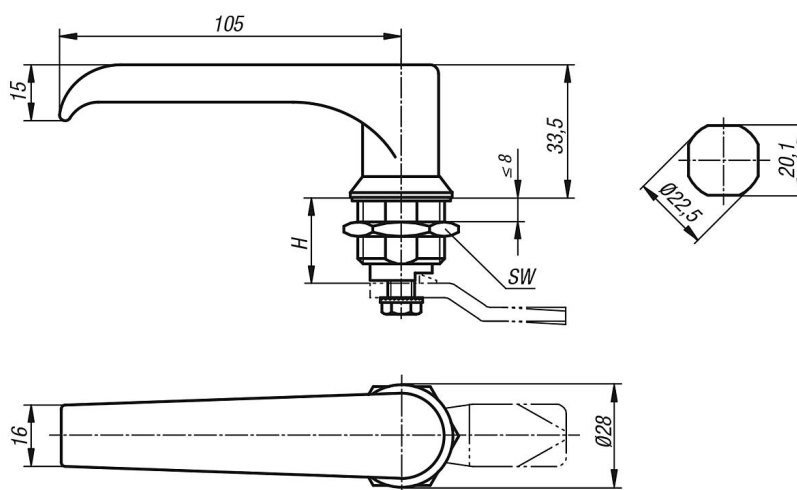

Západkové uzávěry z nerezové oceli, s úchytkou ve tvaru L

Popis zboží/obrázky produktu

Popis

Materiál:

Úchytka nerezová ocel 1.4301.
Pouzdro a matice nerezová ocel 1.4305.

Provedení:

Bez povrchové úpravy.

Upozornění:

Západkový uzávěr s úchytkou ve tvaru L. Použitelný vpravo nebo vlevo s uzavírací dráhou 90°. Západkový uzávěr lze zabudovat v předběžně smontovaném stavu. Dodávka se standardními nerezovými maticemi. Třída ochrany IP65.

Výkresy

Přehled zboží

Objednací číslo	Ovladač	H	SW
K1110.1186	úchyt tvaru L	18	27