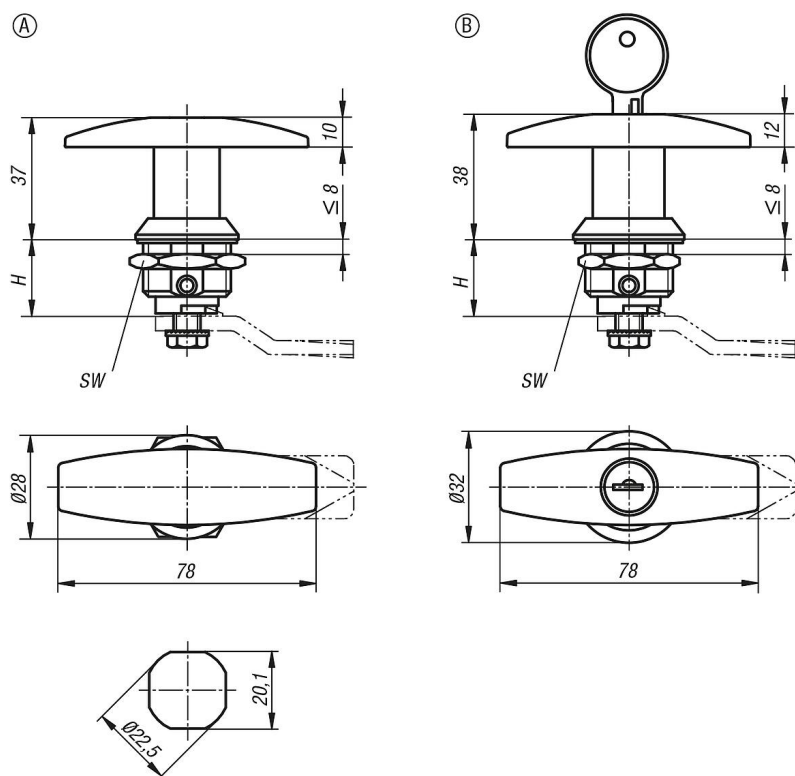

Západkové uzávěry z nerezové oceli, s úchytkou ve tvaru T

Popis zboží/obrázky produktu

Popis

Materiál:

Úchytka nerezová ocel 1.4301.
Pouzdro a matice nerezová ocel 1.4305.

Provedení:

Bez povrchové úpravy.

Upozornění:

Západkový uzávěr s úchytkou ve tvaru T. Použitelný vpravo nebo vlevo s uzavírací dráhou 90°. Západkový uzávěr lze zabudovat v předběžně smontovaném stavu. Dodávka se standardními nerezovými maticemi. Tato uzamykatelná otočná závora se vždy dodává se 2 klíči. Klíč lze vytáhnout v obou polohách (otevřené a zavřené). Zamykání je provedeno tak, aby každý zámek bylo možné odemknout tím samým klíčem (zamykání 1333).
Třída ochrany IP65.

Výkresy

Přehled zboží

Objednací číslo	Provedení	Ovladač	H	SW
K1109.1186	A	úchyt tvaru T	18	27
K1109.2186	B	úchyt tvaru T, uzamykatelný	18	27