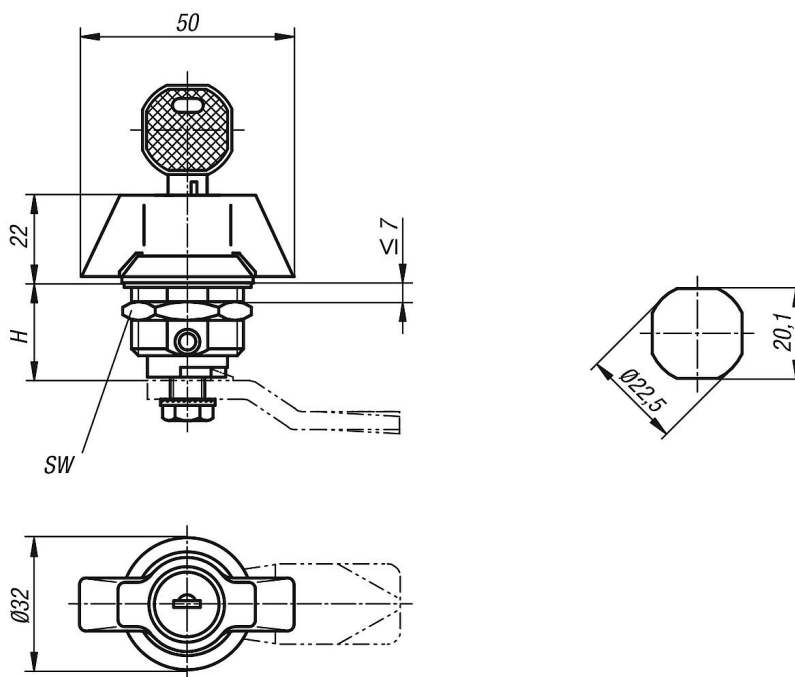

Západkové uzávěry z nerezové oceli, s rukojetí

Popis zboží/obrázky produktu

Popis

Materiál:

Nerezová ocel 1.4401.

Provedení:

Bez povrchové úpravy.

Upozornění:

Západkový uzávěr s rukojetí. Použitelný vpravo nebo vlevo s uzavírací dráhou 90°. Západkový uzávěr lze zabudovat v předběžně smontovaném stavu. Dodávka se standardními nerezovými maticemi. Tato uzamykatelná otočná závora se vždy dodává se 2 klíči. Klíč lze vytáhnout v obou polohách (otevřené a zavřené). Zamykání je provedeno tak, aby každý zámek bylo možné odemknout tím samým klíčem (zamykání 1333).

Výkresy

Přehled zboží

Objednací číslo	Ovladač	H	SW
K1108.1186	kolíková rukojeť	18	27
K1108.2186	kolíková uzamykatelná rukojeť	18	27