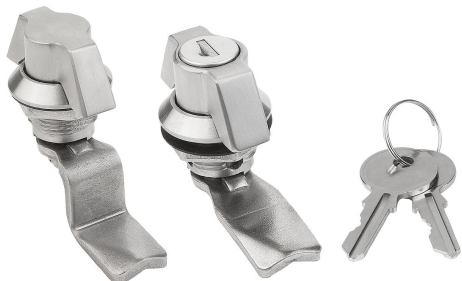

Západkové uzávěry z nerezové oceli, s rukojetí

Popis zboží/obrázky produktu

Popis

Materiál:

Nerezová ocel 1.4401.

Provedení:

Bez povrchové úpravy.

Upozornění:

Západkový uzávěr s rukojetí. Použitelný vpravo nebo vlevo s uzavírací dráhou 90°. Západkový uzávěr lze zabudovat v předběžně smontovaném stavu. Dodávka se standardními nerezovými maticemi. Tato uzamykatelná otočná závora se vždy dodává se 2 klíči. Klíč lze vytáhnout v obou polohách (otevřené a zavřené). Zamykání je provedeno tak, aby každý zámek bylo možné odemknout tím samým klíčem (zamykání 1333).

Výkresy

Přehled zboží

Objednací číslo	Ovladač	H	SW
K1108.1186	kolíková rukojeť	18	27
K1108.2186	kolíková uzamykatelná rukojeť	18	27