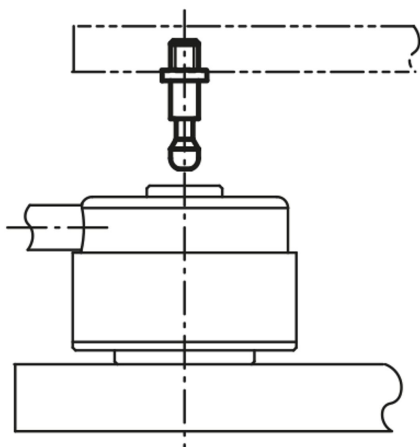

Upínací šrouby(Heavy)

Popis zboží/obrázky produktu

Popis

Materiál:

Zušlechtěná ocel.

Provedení:

Zušlechtěno a bryňováno.

Upínací šrouby(Heavy)

Výkresy

Přehled zboží

Upínací šrouby(Heavy)

Objednací číslo	A	B	C	D	E	F	G	H	J	K	Hodí se pro
K0911.1412013	12	M12	13	20	38	2	21,5	6,5	10	4	K0911.506501
K0911.1416017	12	M16	17	20	38	2	21,5	6,5	10	4	K0911.506501
K0911.1516017	16	M16	17	25	48	2,5	28	9,5	13	5	K0911.638001
K0911.1520021	16	M20	21	25	48	2,5	28	9,5	13	5	K0911.638001