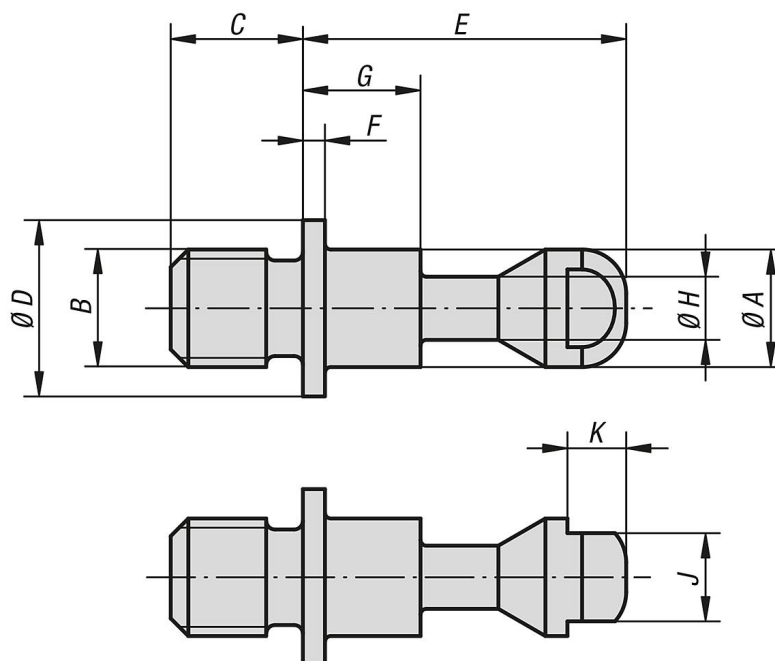

Upínací šrouby(Heavy)

Popis zboží/obrázky produktu

Popis

Materiál:

Zušlechtěná ocel.

Provedení:

Zušlechtěno a bryňováno.

Upínací šrouby(Heavy)

Výkresy

Přehled zboží

Upínací šrouby(Heavy)

Objednací číslo	A	B	C	D	E	F	G	H	J	K	Hodí se pro
K0911.1412013	12	M12	13	20	38	2	21,5	6,5	10	4	K0911.506501
K0911.1416017	12	M16	17	20	38	2	21,5	6,5	10	4	K0911.506501
K0911.1516017	16	M16	17	25	48	2,5	28	9,5	13	5	K0911.638001
K0911.1520021	16	M20	21	25	48	2,5	28	9,5	13	5	K0911.638001