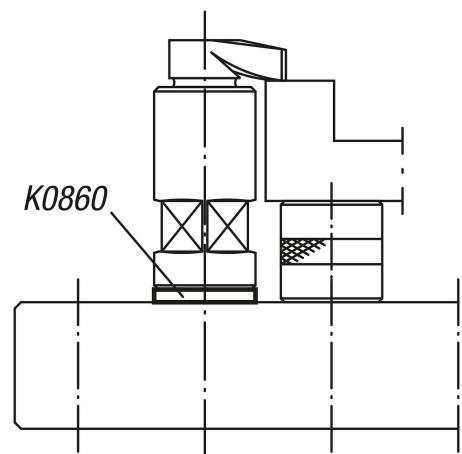

Distanční podložky broušené

Popis zboží/obrázky produktu

Popis

Materiál:

Zušlechtěná ocel.

Provedení:

Zušlechtěno a brynýrováno.

Dosedací plochy, broušené.

Upozornění:

Pomocí distanční podložky lze měnit rozsah upnutí upínacích háků a jejich uchycení. Vložíme-li distanční podložku mezi základní těleso a uchycení upínacího háku popř. výškového válce, zabráníme poškození dosedací plochy.

Výkresy

Přehled zboží

Distanční podložky broušené

Objednací číslo	D1	D2	H
K0860.08003	9	24	3
K0860.08005	9	24	5
K0860.08008	9	24	8
K0860.12001	12,5	40	1
K0860.12003	12,5	40	3
K0860.12005	12,5	40	5
K0860.16001	16,5	50	1
K0860.16003	16,5	50	3

Distanční podložky broušené

Přehled zboží

Objednací číslo	D1	D2	H
K0860.16005	16,5	50	5
K0860.16105	16,5	60	5