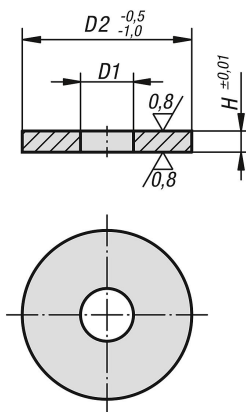

Distanční podložky broušené

Popis zboží/obrázky produktu

Popis

Materiál:

Zušlechtěná ocel.

Provedení:

Zušlechtěno a brynýrováno.

Dosedací plochy, broušené.

Upozornění:

Pomocí distanční podložky lze měnit rozsah upnutí upínacích háků a jejich uchycení. Vložíme-li distanční podložku mezi základní těleso a uchycení upínacího háku popř. výškového válce, zabráníme poškození dosedací plochy.

Výkresy

Přehled zboží

Distanční podložky broušené

Objednací číslo	D1	D2	H
K0860.08003	9	24	3
K0860.08005	9	24	5
K0860.08008	9	24	8
K0860.12001	12,5	40	1
K0860.12003	12,5	40	3
K0860.12005	12,5	40	5
K0860.16001	16,5	50	1
K0860.16003	16,5	50	3

Distanční podložky broušené

Přehled zboží

Objednací číslo	D1	D2	H
K0860.16005	16,5	50	5
K0860.16105	16,5	60	5