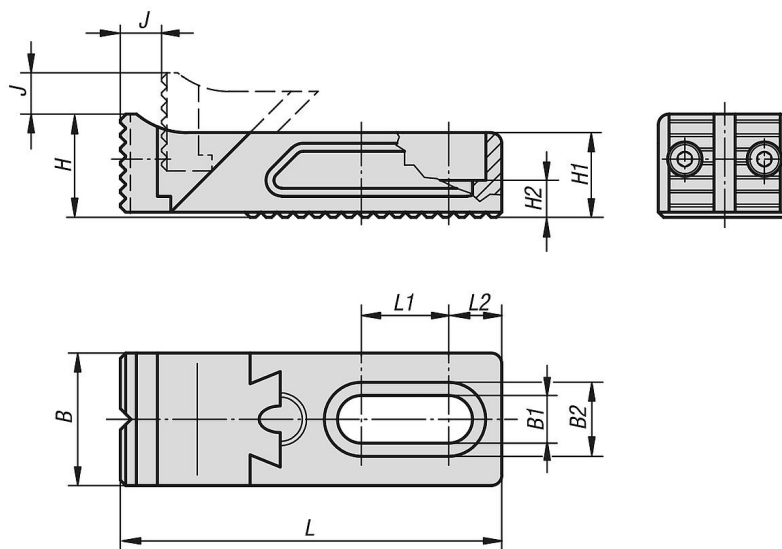

Hlubkový upínač, stavitelný

Popis zboží/obrázky produktu

Popis

Materiál:

Zušlechtěná ocel.

Provedení:

Základní těleso, bryňované.

Upínací čelist zušlechtěná a bryňovaná.

Upínací plocha upínací čelisti je podélně rýhovaná.

Upozornění:

Hlubkový upínač přestavitelný se používá v kombinaci s nosnou deskou CL.

Výkresy

Přehled zboží

Hlubkový upínač stavitelný

Objednací číslo	B	B1	B2	H	H1	H2	J	L	L1	L2	F1 kN	M1 Nm
K0853.93008016	25	8,5	14	19,5	16	7	7	72	16,5	10	3,6	6,5
K0853.93012022	35	13	20	29	22	9	12	105	26,5	13,5	7,4	19
K0853.93016030	40	17	26	39	30	13	14	137	30	17,5	11,7	32