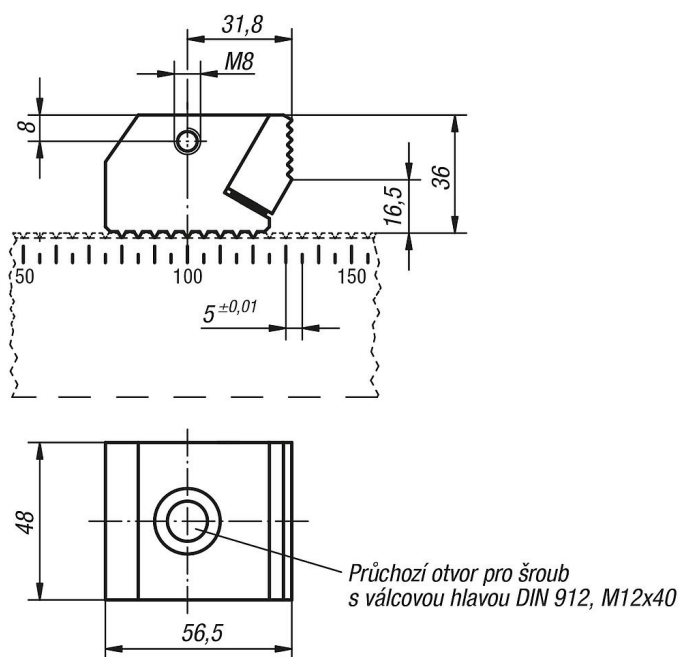

Stahovací doraz

Popis zboží/obrázky produktu

Popis

Materiál:

Doraz a stahovací čelisti ocel k zušlechtění 1.0503.

Provedení:

Doraz a stahovací čelisti zušlechtěny na 1200-1400 N/mm², brynýrováno. Ozubení broušeno, bez povrchové úpravy.

Výkresy

Přehled zboží

Stahovací doraz

Objednací číslo	Rozměry
K0907.5001273	viz výkres