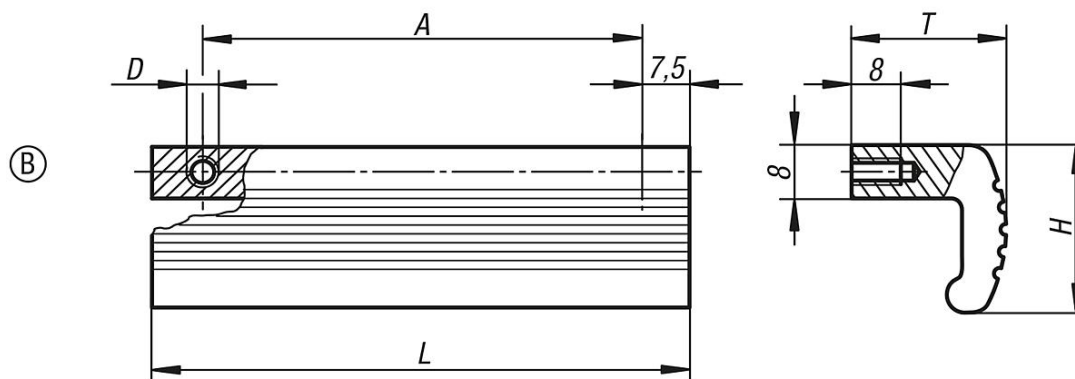

Profilové úchyty z hliníku, rýhované, profily L

Popis zboží/obrázky produktu

Popis

Materiál:

Hliníkový profil EN AW-6060.

Provedení:

Hliníkový profil vybroušený do hladka, matovaný a v přírodní barvě nebo černě eloxovaný.

Upozornění:

Libovolné provedení délek.

Výkresy

Přehled zboží

Profilovaná madla

Objednací číslo	Barva základního tělesa	Provedení	A	D	H	L	T	Nosná síla N
K0232.20301	přírodně eloxováno	B	30	M4	26	45	25	200
K0232.20302	černě eloxováno	B	30	M4	26	45	25	200
K0232.20451	přírodně eloxováno	B	45	M4	26	60	25	200
K0232.20452	černě eloxováno	B	45	M4	26	60	25	200
K0232.20701	přírodně eloxováno	B	70	M4	26	85	25	200
K0232.20702	černě eloxováno	B	70	M4	26	85	25	200
K0232.20901	přírodně eloxováno	B	90	M4	26	105	25	200
K0232.20902	černě eloxováno	B	90	M4	26	105	25	200
K0232.21051	přírodně eloxováno	B	105	M4	26	120	25	200
K0232.21052	černě eloxováno	B	105	M4	26	120	25	200
K0232.21201	přírodně eloxováno	B	120	M4	26	135	25	200
K0232.21202	černě eloxováno	B	120	M4	26	135	25	200