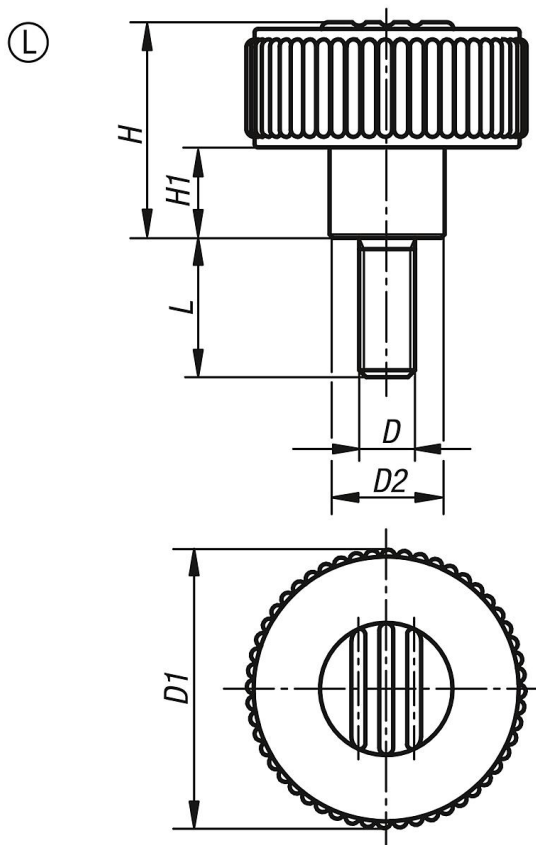

Rýhovaná ovládací kola, provedení L, s vnějším závitem

Popis zboží/obrázky produktu

Popis

Materiál:

Termoplast šedočerný.
Závitový čep z oceli 5.8.

Provedení:

Ocel, modře pasivovaná.

Výkresy

Přehled zboží

Rýhovaná ovládací kola, provedení L, s vnějším závitem

Objednací číslo	Provedení	Barva víčko	Velikost	D	D1	D2	H	H1	L
K0260.5105X10	L	tmavošedá RAL 7021	1	M5	40	16,5	31	13	10
K0260.51051X10	L	oranžová RAL 2004	1	M5	40	16,5	31	13	10
K0260.51052X10	L	signální zelená RAL6032	1	M5	40	16,5	31	13	10
K0260.51053X10	L	modrá RAL5017	1	M5	40	16,5	31	13	10