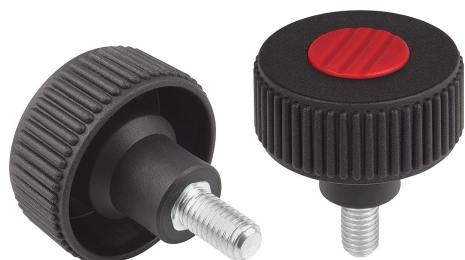

Rýhovaná ovládací kola, provedení L, s vnějším závitem

Popis zboží/obrázky produktu

Popis

Materiál:

Termoplast šedočerný.
Závitový čep z oceli 5.8.

Provedení:

Ocel, modře pasivovaná.

Výkresy

Přehled zboží

Rýhovaná ovládací kola, provedení L, s vnějším závitem

Objednací číslo	Provedení	Barva víčko	Velikost	D	D1	D2	H	H1	L
K0260.5105X10	L	tmavošedá RAL 7021	1	M5	40	16,5	31	13	10
K0260.51051X10	L	oranžová RAL 2004	1	M5	40	16,5	31	13	10
K0260.51052X10	L	signální zelená RAL6032	1	M5	40	16,5	31	13	10
K0260.51053X10	L	modrá RAL5017	1	M5	40	16,5	31	13	10