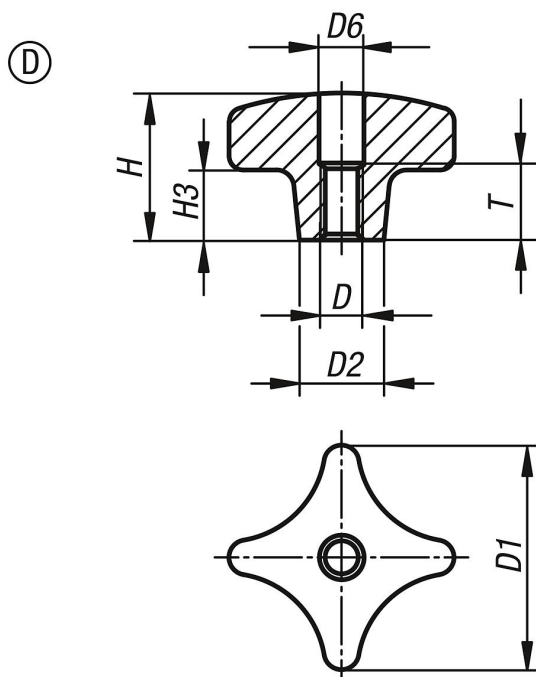

Křížové úchytky dle DIN 6335 z šedé litiny, provedení D, závit vyvrtaný

Popis zboží/obrázky produktu

Popis

Materiál:
Šedá litina GJL 200.

Provedení:
Omíláné.
Bez povrchové úpravy.

Výkresy

Přehled zboží

Objednáací číslo	Provedení	Provedení 1	D	D1	D2	D6	H	H3	T
K0147.406	D	-	M6	32	12	6,4	20	10	10
K0147.408	D	-	M8	40	14	8,4	25	14	13
K0147.410	D	-	M10	50	18	10,5	32	20	16
K0147.412	D	-	M12	63	20	13	40	25	20
K0147.416	D	-	M16	80	25	17	50	30	20
K0147.420	D	-	M20	100	32	21	63	38	25