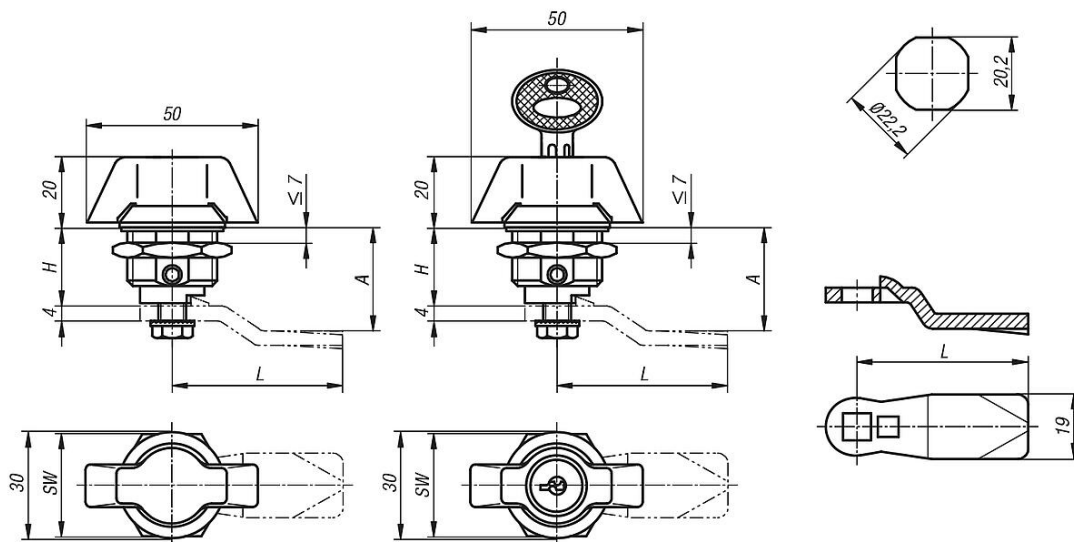

Výkresy

Přehled zboží

Západkové uzávěry s rukojetí

Objednáací číslo	Ovladač	H	SW
K0525.1183	kolíková rukojeť	18,5	27