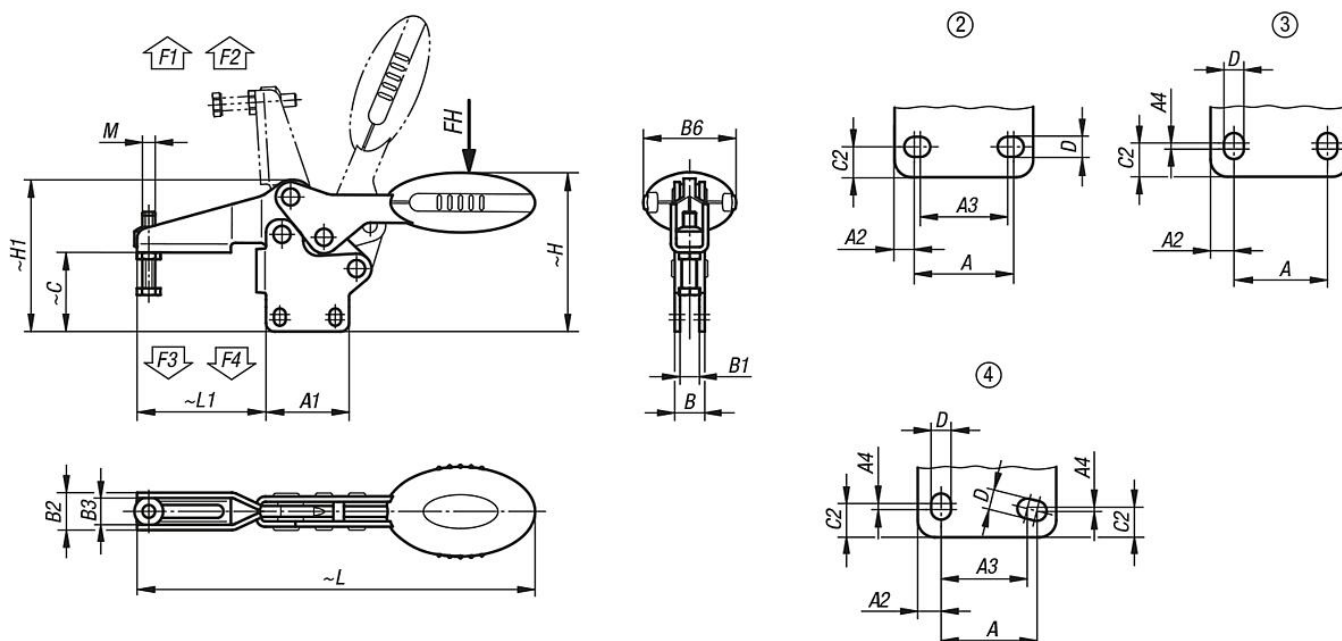

Rychloupínač horizontální se svislou patkou a nastavitelným přitlačným šroubem

Popis zboží/obrázky produktu

Popis

Materiál:

Ocel.
Úchyt z polyamidu.

Provedení:

Nitrocementováno a černě oxidováno.
Úchopový prvek modrý, černý nebo červený.

Příslušenství:

K0106
K0383
K0388
K0390
K0391
K0392
K0393

product
design
award

Rychloupínač horizontální se svislou patkou a nastavitelným přitlačným šroubem

Popis zboží/obrázky produktu

RAL 7021
 $\Delta = 0$

RAL 5002
 $\Delta = 1$

RAL 3020
 $\Delta = 3$

Výkresy

Přehled zboží

Rychloupínač horizontální se svislou patkou a nastavitelným přitlačným šroubem

Objednací číslo	Barva komponenty	Děrová šablona	Úhel rozevření přídržného ramene	Úhel rozevření držadla	Ruční síla FH N	Přídržná síla F1 N	Přídržná síla F2 N	Upínací síla F3 N	Upínací síla F4 N
K0661.005001	ultramarínová modř RAL 5002	2	86°	67°	100	650	900	550	620
K0661.006001	ultramarínová modř RAL 5002	3	86°	67°	160	1350	1900	720	1200
K0661.008001	ultramarínová modř RAL 5002	3	86°	67°	200	2000	2800	830	1400
K0661.010001	ultramarínová modř RAL 5002	3	90°	71°	250	2200	4500	1200	2800
K0661.012001	ultramarínová modř RAL 5002	4	88°	68°	280	2400	5500	1000	2800
K0661.005000	tmavošedá RAL 7021	2	86°	67°	100	650	900	550	620
K0661.006000	tmavošedá RAL 7021	3	86°	67°	160	1350	1900	720	1200
K0661.008000	tmavošedá RAL 7021	3	86°	67°	200	2000	2800	830	1400
K0661.010000	tmavošedá RAL 7021	3	90°	71°	250	2200	4500	1200	2800
K0661.012000	tmavošedá RAL 7021	4	88°	68°	280	2400	5500	1000	2800
K0661.005003	bezpečnostní červená RAL 3020	2	86°	67°	100	650	900	550	620
K0661.006003	bezpečnostní červená RAL 3020	3	86°	67°	160	1350	1900	720	1200
K0661.008003	bezpečnostní červená RAL 3020	3	86°	67°	200	2000	2800	830	1400
K0661.010003	bezpečnostní červená RAL 3020	3	90°	71°	250	2200	4500	1200	2800
K0661.012003	bezpečnostní červená RAL 3020	4	88°	68°	280	2400	5500	1000	2800