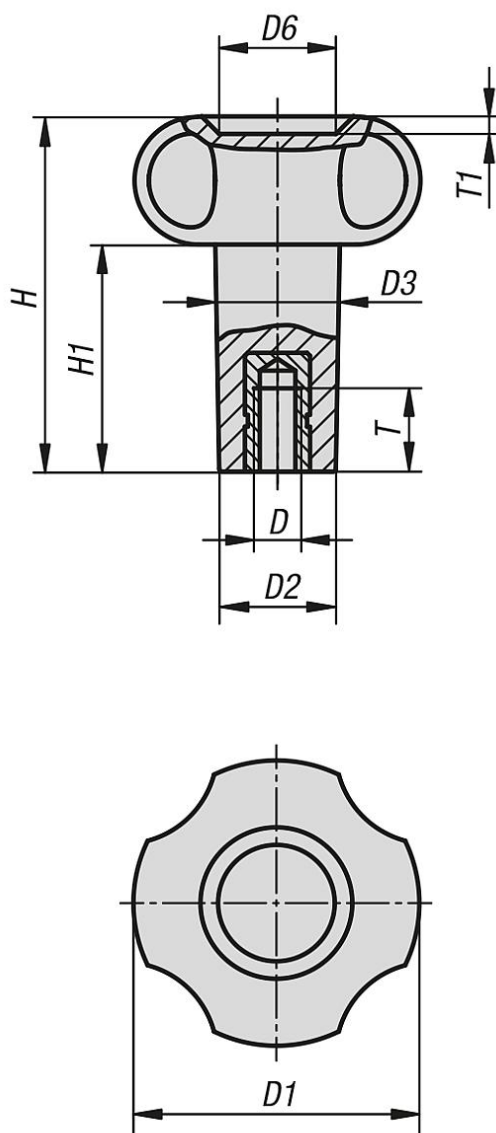

Hvězdicové úchytky s prodlouženým nábojem

Popis zboží/obrázky produktu

Popis

Materiál:

Termoplast vyztužený skelnými vlákny.
Závitové pouzdro z mosazi.

Provedení:

Černé.

Výkresy

Přehled zboží

Hvězdicové úchytky s prodlouženým nábojem

Hvězdicové úchytky s prodlouženým nábojem

Přehled zboží

Objednací číslo	D	D1	D2	D3	D6	H	H1	T	T1
K1088.2410685	M6	41	14,8	15,5	12	85	66	18	3
K1088.2520861	M8	52	17,5	19	14	61	39	15	2,5
K1088.2521071	M10	52	18	20,5	14	71	49	15	2,5