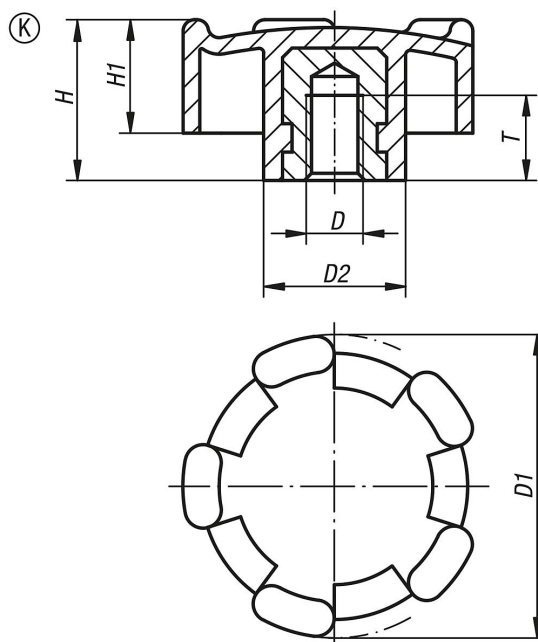

Přehled zboží

Pěticípé ovládací prvky s vnitřním závitem

Objednací číslo	Provedení	D	D1	D2	H	H1	T
K0276.3206	K	M6	32	15	17	12	9
K0276.4008	K	M8	40	18	20,5	14,5	11
K0276.5010	K	M10	50	20	25	18	14