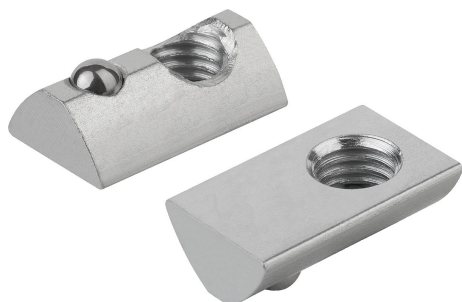

Kameny do drážky otočné, typ I

Popis zboží/obrázky produktu

Popis

Materiál:

Ocel.

Provedení:

Pozinkováno.

Upozornění:

Kámen do drážky se otočí do profilové drážky a může se tak dodatečně vkládat i do stávajících systémů. Díky kuličce s pružinovým uložením je možná fixace kamene do drážky na každém libovolném místě v profilové drážce.

Kameny do drážky otočné, typ I

Výkresy

Přehled zboží

Kameny do drážky otočné, typ I

Objednací číslo	Provedení	Šířka drážky	D	B	H	H1	H2	L
K1023.0604	A	6	M4	10,5	6,3	1	0,7	17
K1023.0605	A	6	M5	10,5	6,3	1	0,7	17
K1023.0606	A	6	M6	10,5	6,3	1	0,7	17
K1023.0804	B	8	M4	13,7	7	1,7	0,7	22
K1023.0805	B	8	M5	13,7	7	1,7	0,7	22
K1023.0806	B	8	M6	13,7	7	1,7	0,7	22
K1023.0808	B	8	M8	13,7	7	1,7	0,7	22