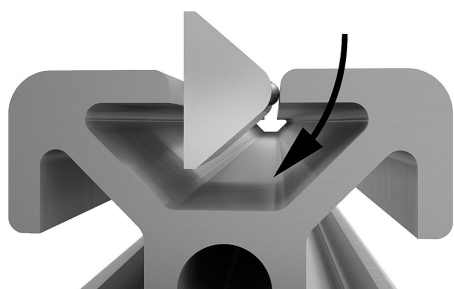

Kameny do drážky otočné, typ I

Popis zboží/obrázky produktu

Popis

Materiál:

Ocel.

Provedení:

Pozinkováno.

Upozornění:

Kámen do drážky se otočí do profilové drážky a může se tak dodatečně vkládat i do stávajících systémů. Díky kuličce s pružinovým uložením je možná fixace kamene do drážky na každém libovolném místě v profilové drážce.