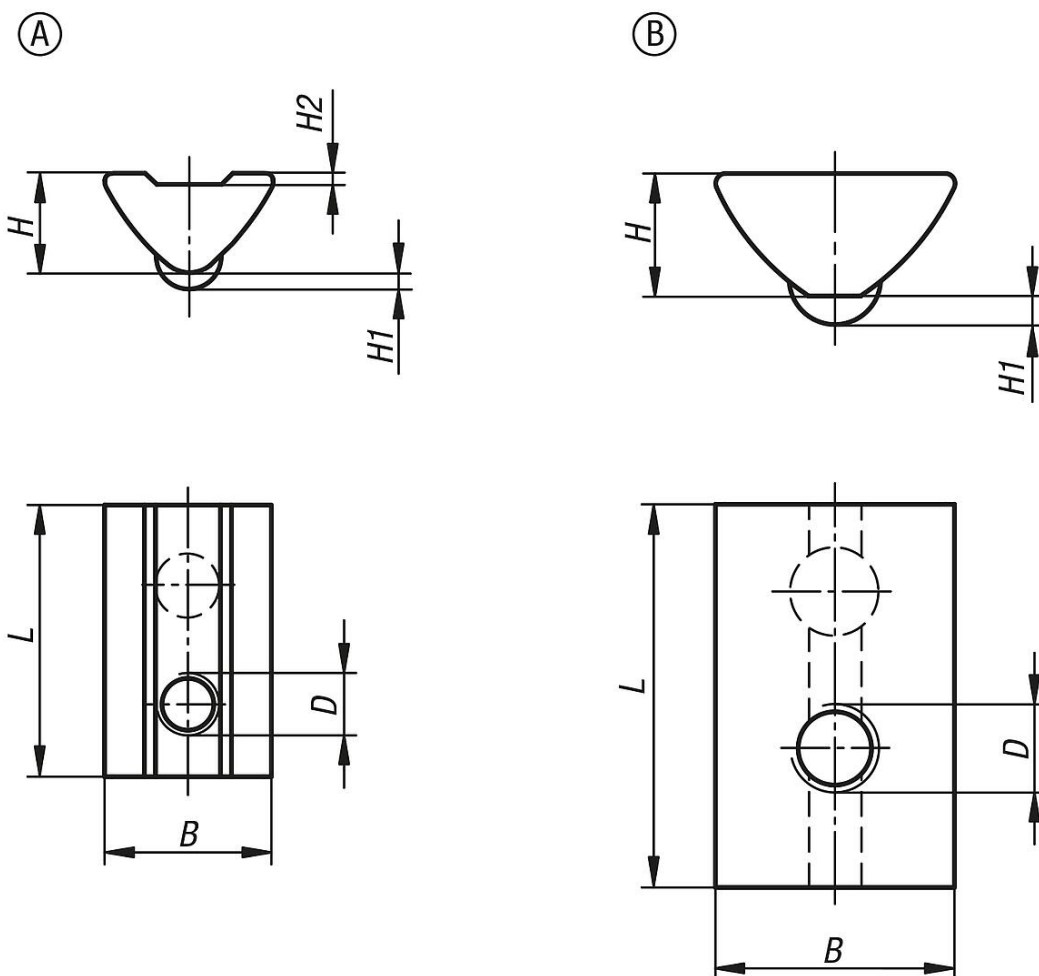

Kameny do drážky otočné, typ I

Popis zboží/obrázky produktu

Popis

Materiál:

Ocel.

Provedení:

Pozinkováno.

Upozornění:

Kámen do drážky se otočí do profilové drážky a může se tak dodatečně vkládat i do stávajících systémů. Díky kuličce s pružinovým uložením je možná fixace kamene do drážky na každém libovolném místě v profilové drážce.

Kameny do drážky otočné, typ I

Výkresy

Přehled zboží

Kameny do drážky otočné, typ I

Objednací číslo	Provedení	Šířka drážky	D	B	H	H1	H2	L
K1023.0604	A	6	M4	10,5	6,3	1	0,7	17
K1023.0605	A	6	M5	10,5	6,3	1	0,7	17
K1023.0606	A	6	M6	10,5	6,3	1	0,7	17
K1023.0804	B	8	M4	13,7	7	1,7	0,7	22
K1023.0805	B	8	M5	13,7	7	1,7	0,7	22
K1023.0806	B	8	M6	13,7	7	1,7	0,7	22
K1023.0808	B	8	M8	13,7	7	1,7	0,7	22