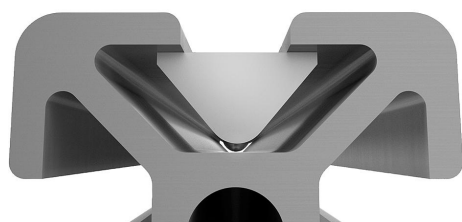

Kameny do drážky otočné, typ I

Popis zboží/obrázky produktu

Popis

Materiál:

Ocel.

Provedení:

Pozinkováno.

Upozornění:

Kámen do drážky se otočí do profilové drážky a může se tak dodatečně vkládat i do stávajících systémů. Díky kuličce s pružinovým uložením je možná fixace kamene do drážky na každém libovolném místě v profilové drážce.

Kameny do drážky otočné, typ I

Výkresy

Přehled zboží

Kameny do drážky otočné, typ I

Objednací číslo	Provedení	Šířka drážky	D	B	H	H1	H2	L
K1023.0604	A	6	M4	10,5	6,3	1	0,7	17
K1023.0605	A	6	M5	10,5	6,3	1	0,7	17
K1023.0606	A	6	M6	10,5	6,3	1	0,7	17
K1023.0804	B	8	M4	13,7	7	1,7	0,7	22
K1023.0805	B	8	M5	13,7	7	1,7	0,7	22
K1023.0806	B	8	M6	13,7	7	1,7	0,7	22
K1023.0808	B	8	M8	13,7	7	1,7	0,7	22