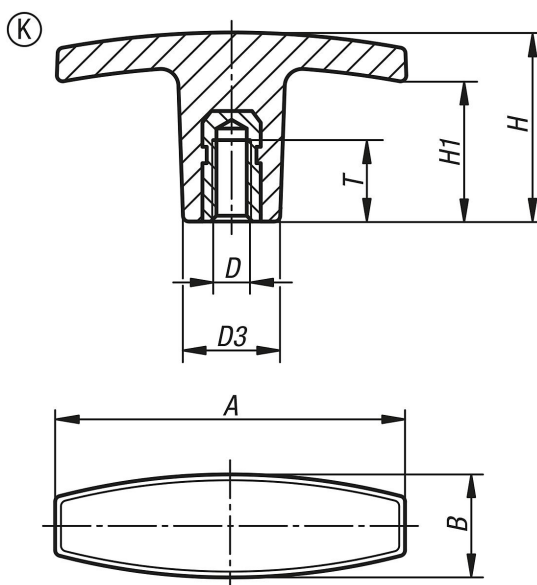

Úchytka tvaru T vnitřní závit

Popis zboží/obrázky produktu

Popis

Materiál, provedení:

Termoplast zesílený skelnými vlákny, černý.
Závitové pouzdro z mosazi.

Na vyžádání:

Barva rukojeti červená, žlutá, zelená, modrá, bílá nebo šedá (od 1000 kusů).

Výkresy

Přehled zboží

| Objednací číslo | Provedení | A | B | D | D3 | H | H1 | T |
|-----------------|-----------|----|------|-----|----|------|----|----|
| K0180.14005 | K | 40 | 13 | M5 | 13 | 30,5 | 20 | 10 |
| K0180.15005 | K | 50 | 15 | M5 | 14 | 24 | 16 | 10 |
| K0180.16006 | K | 60 | 17 | M6 | 16 | 31,5 | 23 | 12 |
| K0180.17108 | K | 71 | 19,5 | M8 | 20 | 36 | 19 | 20 |
| K0180.17110 | K | 71 | 19,5 | M10 | 20 | 36 | 19 | 20 |
| K0180.18010 | K | 80 | 26 | M10 | 26 | 39,5 | 26 | 25 |
| K0180.18012 | K | 80 | 26 | M12 | 26 | 39,5 | 26 | 25 |