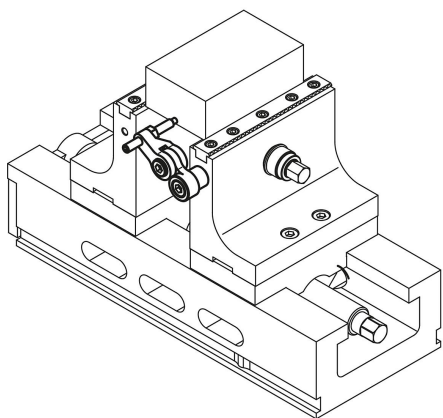

Kloubové dorazy

Popis zboží/obrázky produktu

Popis

Materiál:

Ocel.

Provedení:

Brynýrováno.

Upozornění:

Kloubový doraz pro přímé upevnění na upínací šoupátko nebo středovou čelist.

Kloubové dorazy

Výkresy

Přehled zboží

Kloubové dorazy

Objednací číslo	D	Vhodné pro
K0607.080	M6	středící upínač 65, 80
K0607.100	M8	středící upínač 125