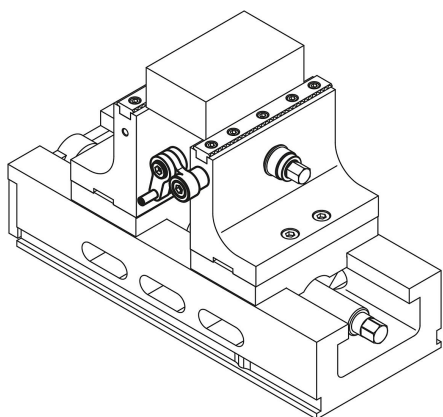

Kloubové dorazy

Popis zboží/obrázky produktu

Popis

Materiál:

Ocel.

Provedení:

Brynýrováno.

Upozornění:

Kloubový doraz pro přímé upevnění na upínací šoupátko nebo středovou čelist.

Kloubové dorazy

Výkresy

Přehled zboží

Kloubové dorazy

Objednací číslo	D	Vhodné pro
K0607.080	M6	středící upínač 65, 80
K0607.100	M8	středící upínač 125