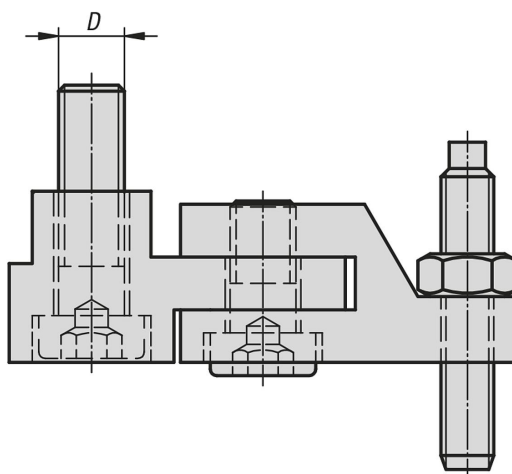

Kloubové dorazy

Popis zboží/obrázky produktu

Popis

Materiál:

Ocel.

Provedení:

Brynýrováno.

Upozornění:

Kloubový doraz pro přímé upevnění na upínací šoupátko nebo středovou čelist.

Kloubové dorazy

Výkresy

Přehled zboží

Kloubové dorazy

Objednací číslo	D	Vhodné pro
K0607.080	M6	středící upínač 65, 80
K0607.100	M8	středící upínač 125