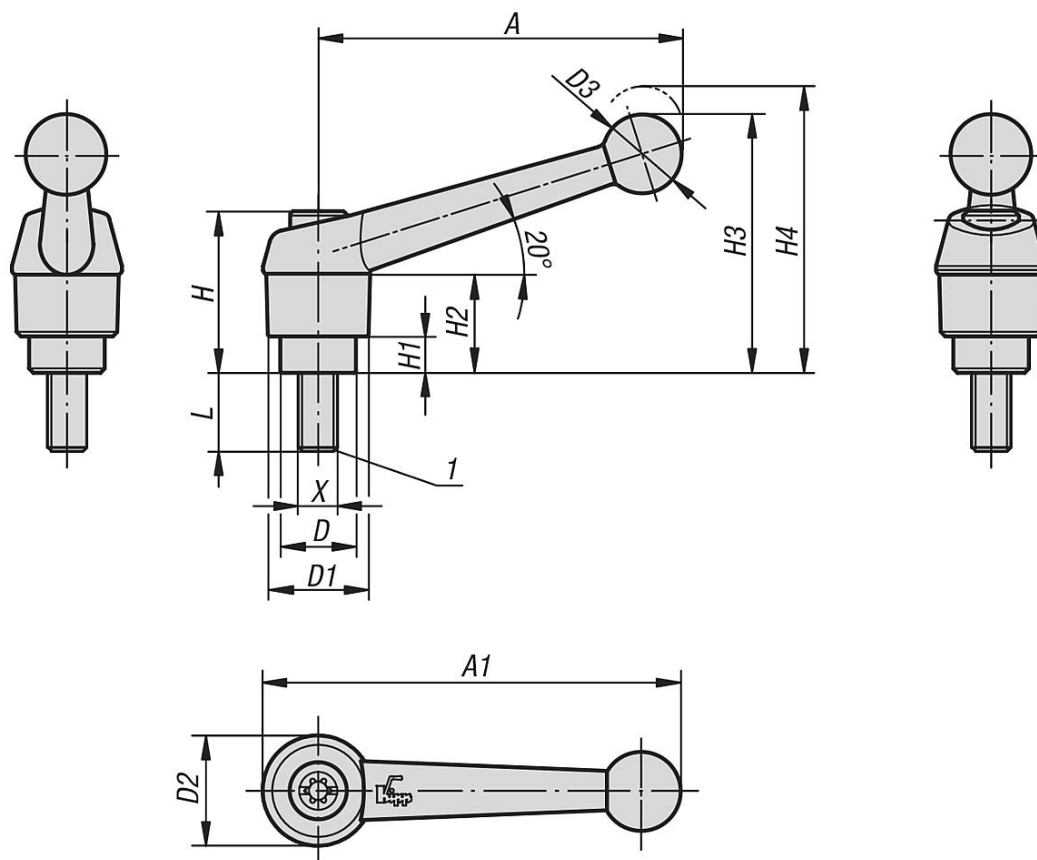

Upínací páka, zinkový tlakový odlitek, s vnějším závitem, se závitovou vložkou z oceli, brytnýrovaná

Výkresy

Přehled zboží

Objednací číslo	Barva základního tělesa	Velikost	X	D	D1	D2	D3	H	H1	H2	H3	H4	A	A1	Počet zubů	L
K0116.1051X10	černá sametově matná	1	M5	10	13	14	10,5	24,5	4	15	32,5	35,5	39	46	16	10
K0116.1051X15	černá sametově matná	1	M5	10	13	14	10,5	24,5	4	15	32,5	35,5	39	46	16	15
K0116.1051X20	černá sametově matná	1	M5	10	13	14	10,5	24,5	4	15	32,5	35,5	39	46	16	20
K0116.1051X25	černá sametově matná	1	M5	10	13	14	10,5	24,5	4	15	32,5	35,5	39	46	16	25
K0116.1051X30	černá sametově matná	1	M5	10	13	14	10,5	24,5	4	15	32,5	35,5	39	46	16	30
K0116.1051X35	černá sametově matná	1	M5	10	13	14	10,5	24,5	4	15	32,5	35,5	39	46	16	35
K0116.1051X40	černá sametově matná	1	M5	10	13	14	10,5	24,5	4	15	32,5	35,5	39	46	16	40
K0116.1051X45	černá sametově matná	1	M5	10	13	14	10,5	24,5	4	15	32,5	35,5	39	46	16	45
K0116.1051X50	černá sametově matná	1	M5	10	13	14	10,5	24,5	4	15	32,5	35,5	39	46	16	50
K0116.1061X10	černá sametově matná	1	M6	10	13	14	10,5	24,5	4	15	32,5	35,5	39	46	16	10
K0116.1061X15	černá sametově matná	1	M6	10	13	14	10,5	24,5	4	15	32,5	35,5	39	46	16	15
K0116.1061X20	černá sametově matná	1	M6	10	13	14	10,5	24,5	4	15	32,5	35,5	39	46	16	20
K0116.1061X25	černá sametově matná	1	M6	10	13	14	10,5	24,5	4	15	32,5	35,5	39	46	16	25
K0116.1061X30	černá sametově matná	1	M6	10	13	14	10,5	24,5	4	15	32,5	35,5	39	46	16	30
K0116.1061X35	černá sametově matná	1	M6	10	13	14	10,5	24,5	4	15	32,5	35,5	39	46	16	35
K0116.1061X40	černá sametově matná	1	M6	10	13	14	10,5	24,5	4	15	32,5	35,5	39	46	16	40
K0116.1061X45	černá sametově matná	1	M6	10	13	14	10,5	24,5	4	15	32,5	35,5	39	46	16	45
K0116.1061X50	černá sametově matná	1	M6	10	13	14	10,5	24,5	4	15	32,5	35,5	39	46	16	50
K0116.2061X15	černá sametově matná	2	M6	13,5	18	18,5	15,5	28,5	6,5	16,5	45,5	49,5	64	73	20	15
K0116.2061X20	černá sametově matná	2	M6	13,5	18	18,5	15,5	28,5	6,5	16,5	45,5	49,5	64	73	20	20
K0116.2061X25	černá sametově matná	2	M6	13,5	18	18,5	15,5	28,5	6,5	16,5	45,5	49,5	64	73	20	25
K0116.2061X30	černá sametově matná	2	M6	13,5	18	18,5	15,5	28,5	6,5	16,5	45,5	49,5	64	73	20	30
K0116.2061X35	černá sametově matná	2	M6	13,5	18	18,5	15,5	28,5	6,5	16,5	45,5	49,5	64	73	20	35
K0116.2061X40	černá sametově matná	2	M6	13,5	18	18,5	15,5	28,5	6,5	16,5	45,5	49,5	64	73	20	40
K0116.2061X45	černá sametově matná	2	M6	13,5	18	18,5	15,5	28,5	6,5	16,5	45,5	49,5	64	73	20	45