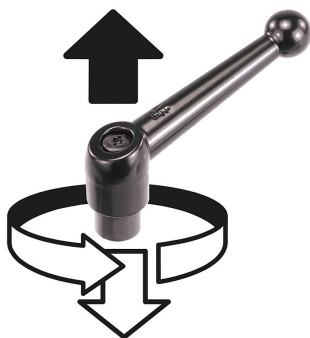

Upínací páka, zinkový tlakový odlitek, s vnějším závitem, se závitovou vložkou z oceli, brynýrovaná

Popis zboží/obrázky produktu

uvolnění vytažením

Popis

Materiál:

Ovládací úchyt ze zinkového tlakového odlitku podle DIN EN 12844.
Ocelové části třídy pevnosti 5.8.

Provedení:

Ovládací úchyt potažený umělou hmotou.
Ocel brynýrována.

Upozornění:

Sériově se dodává:
černá matná, kovově stříbrná.

Při $L \geq 60$ mm činí délka závitu 60 mm.

Na vyžádání:

Další vnější závity, délky šroubů, barvy a stejně tak nadstandardní provedení.
Rozměr "H1" je možné za příplatek dodat i v jiných délkách.