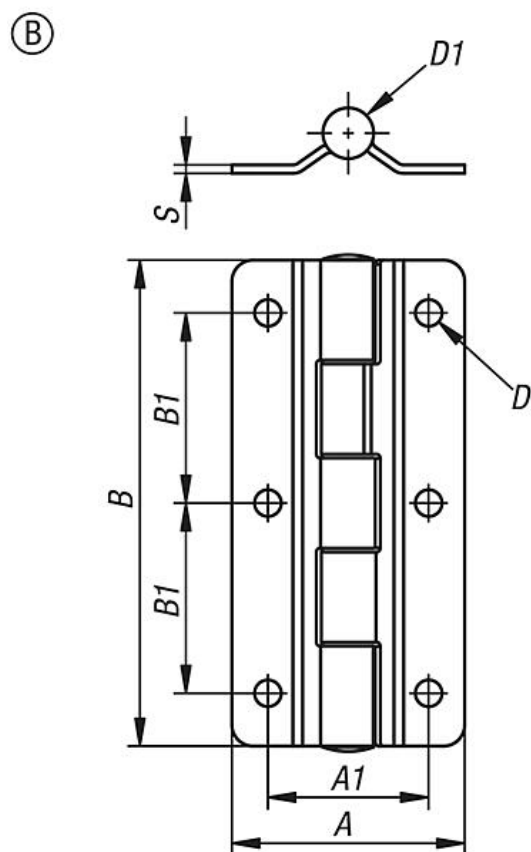

Závěsy z nerezové oceli

Popis zboží/obrázky produktu

Popis

Materiál:

Nerezová ocel 1.4310.

Provedení:

Bez povrchové úpravy.

Upozornění:

Úhel rozevření činí max. 270°.

Příslušenství:

Závěsy z nerezové oceli s přednastavenou frikcí K1518

Závěsy z nerezové oceli

Přehled zboží

Závěsy z nerezové oceli

Objednací číslo	Provedení	A	A1	B	B1	D	D1	S
K1517.558512	A	55	38	85	48	6,3	12	2
K1517.558516	A	55	38	85	48	6,3	16	2
K1517.5511512	A	55	38	115	45	6,3	12	2
K1517.658515	B	65	50	85	48	6,3	15	3