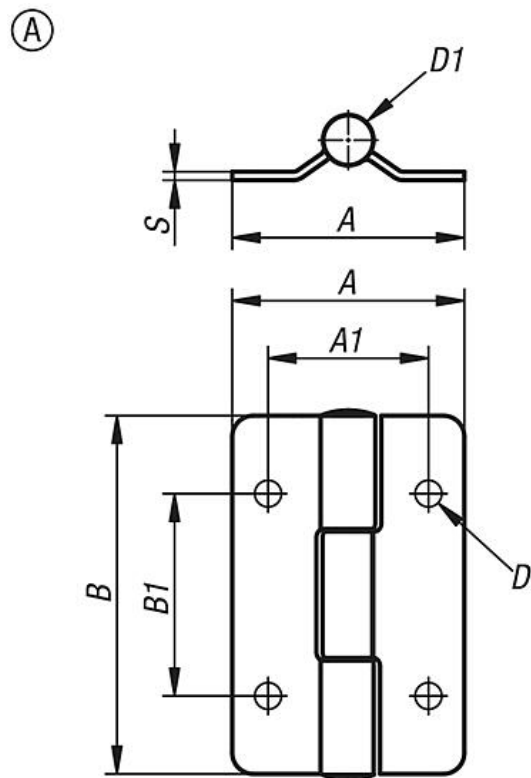

Závěsy z nerezové oceli

Popis zboží/obrázky produktu

Popis

Materiál:

Nerezová ocel 1.4310.

Provedení:

Bez povrchové úpravy.

Upozornění:

Úhel rozevření činí max. 270°.

Příslušenství:

Závěsy z nerezové oceli s přednastavenou frikcí K1518

Závěsy z nerezové oceli

Přehled zboží

Závěsy z nerezové oceli

Objednací číslo	Provedení	A	A1	B	B1	D	D1	S
K1517.558512	A	55	38	85	48	6,3	12	2
K1517.558516	A	55	38	85	48	6,3	16	2
K1517.5511512	A	55	38	115	45	6,3	12	2
K1517.658515	B	65	50	85	48	6,3	15	3