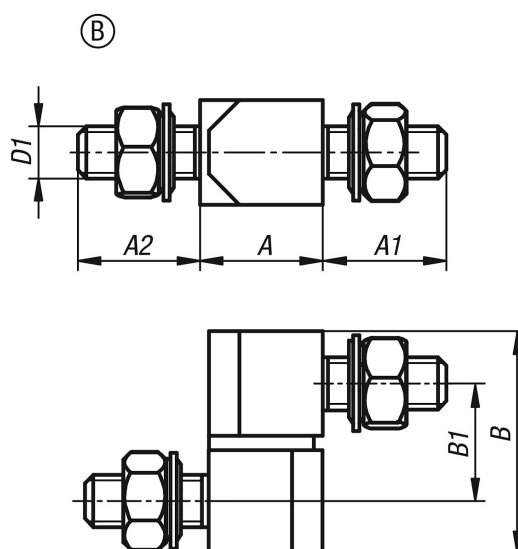

Rohové závěsy s upevňovacími maticemi, provedení B

Popis zboží/obrázky produktu

Popis

Materiál:

Ocel.
Nerezová ocel 1.4305.

Provedení:

Ocel, pozinkovaná.
Nerezová ocel bez povrchové úpravy.

Upozornění:

Rohové závěsy s upevňovacími maticemi pro vrchní nebo vnitřní dveře.
Upevnění se provádí maticemi (M6 nebo M8) zevnitř. Třídílná provedení nelze zvýšit. Závěs je univerzálně nasaditelný vlevo nebo vpravo. Úhel rozvření činí 180°. Dodávka v nesmontovaném stavu.
Upevňovací matice a podložky jsou součástí dodávky.

Výkresy

Přehled zboží

Objednací číslo	Provedení	Materiál základní těleso	Ocelový klíč	A	A1	A2	B	B1	D1
K1142.10610135	B	ocel	-	13	10	10	25,3	13,5	M6
K1142.10814165	B	ocel	-	18	14	14	32,4	16,5	M8
K1142.110610135	B	nerezová ocel	1.4305	13	10	10	25,3	13,5	M6
K1142.110814165	B	nerezová ocel	1.4305	18	14	14	32,4	16,5	M8