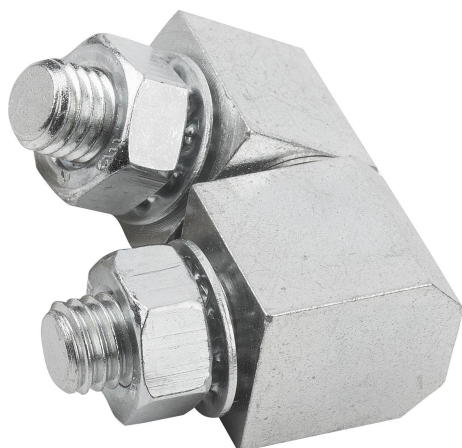

Rohové závěsy s upevňovacími maticemi, provedení B

Popis zboží/obrázky produktu

Popis

Materiál:

Ocel.
Nerezová ocel 1.4305.

Provedení:

Ocel, pozinkovaná.
Nerezová ocel bez povrchové úpravy.

Upozornění:

Rohové závěsy s upevňovacími maticemi pro vrchní nebo vnitřní dveře.
Upevnění se provádí maticemi (M6 nebo M8) zevnitř. Třídílná provedení nelze zvýšit. Závěs je univerzálně nasaditelný vlevo nebo vpravo. Úhel rozvření činí 180°. Dodávka v nesmontovaném stavu.
Upevňovací matice a podložky jsou součástí dodávky.

Výkresy

Přehled zboží

Objednací číslo	Provedení	Materiál základní těleso	Ocelový klíč	A	A1	A2	B	B1	D1
K1142.10610135	B	ocel	-	13	10	10	25,3	13,5	M6
K1142.10814165	B	ocel	-	18	14	14	32,4	16,5	M8
K1142.110610135	B	nerezová ocel	1.4305	13	10	10	25,3	13,5	M6
K1142.110814165	B	nerezová ocel	1.4305	18	14	14	32,4	16,5	M8