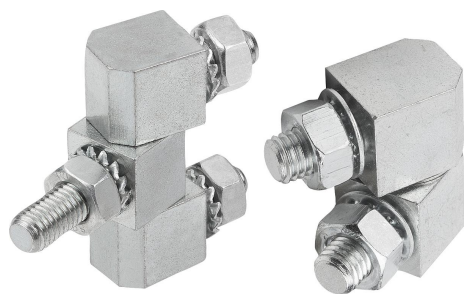

Rohové závěsy s upevňovacími maticemi

Popis zboží/obrázky produktu

Popis

Materiál:

Ocel.

Nerezová ocel 1.4305.

Nerezová ocel A4 1.4401.

Provedení:

Ocel, pozinkovaná.

Nerezová ocel bez povrchové úpravy.

Upozornění:

Rohové závěsy s upevňovacími maticemi pro vrchní nebo vnitřní dveře.

Upevnění se provádí maticemi (M6 nebo M8) zevnitř. Třídílná provedení nelze

vyvést. Závěs je univerzálně nasaditelný vlevo nebo vpravo. Úhel rozevření činí 180°.

Dodávka v nesmontovaném stavu.

Upevňovací matice a podložky jsou součástí dodávky.

Výkresy

Přehled zboží

Rohové závěsy s upevňovacími maticemi

Objednáací číslo	Provedení	Materiál základní těleso	Ocelový klíč	A	A1	A2	B	B1	D1
K1142.0614027	A	ocel	-	13	10	14	39	27	M6
K1142.0820033	A	ocel	-	18	14	22	49	33	M8
K1142.10614027	A	nerezová ocel	1.4305	13	10	14	39	27	M6
K1142.10820033	A	nerezová ocel	1.4305	18	14	22	49	33	M8
K1142.20614027	A	nerezová ocel	1.4401	13	10	14	39	27	M6
K1142.20820033	A	nerezová ocel	1.4401	18	14	22	49	33	M8
K1142.10610135	B	ocel	-	13	10	10	25,3	13,5	M6
K1142.10814165	B	ocel	-	18	14	14	32,4	16,5	M8
K1142.110610135	B	nerezová ocel	1.4305	13	10	10	25,3	13,5	M6
K1142.110814165	B	nerezová ocel	1.4305	18	14	14	32,4	16,5	M8