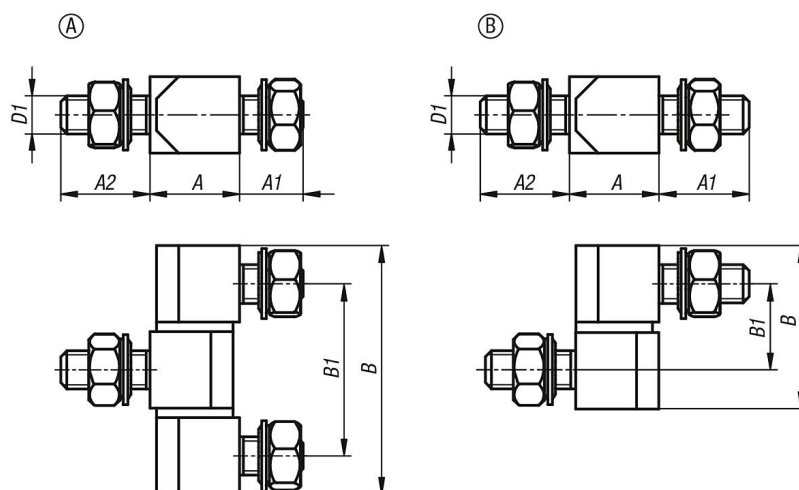

Rohové závěsy s upevňovacími maticemi

Popis zboží/obrázky produktu

Popis

Materiál:

Ocel.

Nerezová ocel 1.4305.

Nerezová ocel A4 1.4401.

Provedení:

Ocel, pozinkovaná.

Nerezová ocel bez povrchové úpravy.

Upozornění:

Rohové závěsy s upevňovacími maticemi pro vrchní nebo vnitřní dveře.

Upevnění se provádí maticemi (M6 nebo M8) zevnitř. Třídílná provedení nelze

vyvést. Závěs je univerzálně nasaditelný vlevo nebo vpravo. Úhel rozevření činí 180°.

Dodávka v nesmontovaném stavu.

Upevňovací matice a podložky jsou součástí dodávky.

Výkresy

Přehled zboží

Rohové závěsy s upevňovacími maticemi

Objednáací číslo	Provedení	Materiál základní těleso	Ocelový klíč	A	A1	A2	B	B1	D1
K1142.0614027	A	ocel	-	13	10	14	39	27	M6
K1142.0820033	A	ocel	-	18	14	22	49	33	M8
K1142.10614027	A	nerezová ocel	1.4305	13	10	14	39	27	M6
K1142.10820033	A	nerezová ocel	1.4305	18	14	22	49	33	M8
K1142.20614027	A	nerezová ocel	1.4401	13	10	14	39	27	M6
K1142.20820033	A	nerezová ocel	1.4401	18	14	22	49	33	M8
K1142.10610135	B	ocel	-	13	10	10	25,3	13,5	M6
K1142.10814165	B	ocel	-	18	14	14	32,4	16,5	M8
K1142.110610135	B	nerezová ocel	1.4305	13	10	10	25,3	13,5	M6
K1142.110814165	B	nerezová ocel	1.4305	18	14	14	32,4	16,5	M8