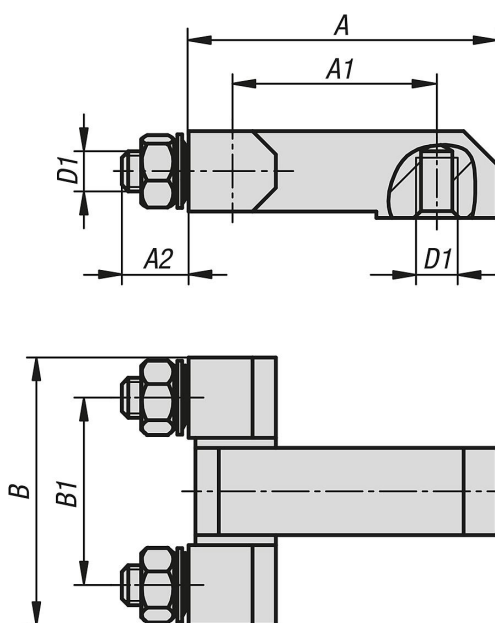

Přehled zboží

Rohové závěsy s upevňovacími maticemi, dlouhé provedení

Objednací číslo	Materiál základní těleso	A	A1	A2	B	B1	D1
K1143.0630028	ocel	45	30	10	40	28	M6
K1143.0829035	ocel	50	29	14	51	35	M8
K1143.10630028	nerezová ocel	45	30	10	40	28	M6
K1143.10829035	nerezová ocel	50	29	14	51	35	M8
K1143.20630028	nerezová ocel A4	45	30	10	40	28	M6
K1143.20829035	nerezová ocel A4	50	29	14	51	35	M8