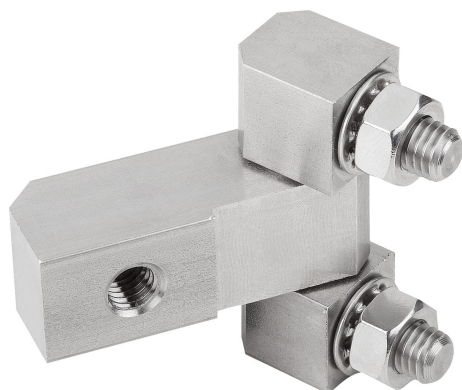

Rohové závěsy s upevňovacími maticemi, dlouhé provedení

Popis zboží/obrázky produktu

Popis

Materiál:

Ocel.

Nerezová ocel 1.4305.

Nerezová ocel A4 1.4401.

Provedení:

Ocel, pozinkovaná.

Nerezová ocel bez povrchové úpravy.

Upozornění:

Rohové závěsy s upevňovacími maticemi a prodlouženým středovým dílem pro vnitřní dveře.

Upevnění se provádí maticemi (M6 nebo M8) zevnitř.

Závěs je univerzálně nasaditelný vlevo nebo vpravo. Úhel rozevření činí 180°.

Dodávka se provádí v nesmontovaném stavu.

Upevňovací matice a podložky jsou součástí dodávky.

Výkresy