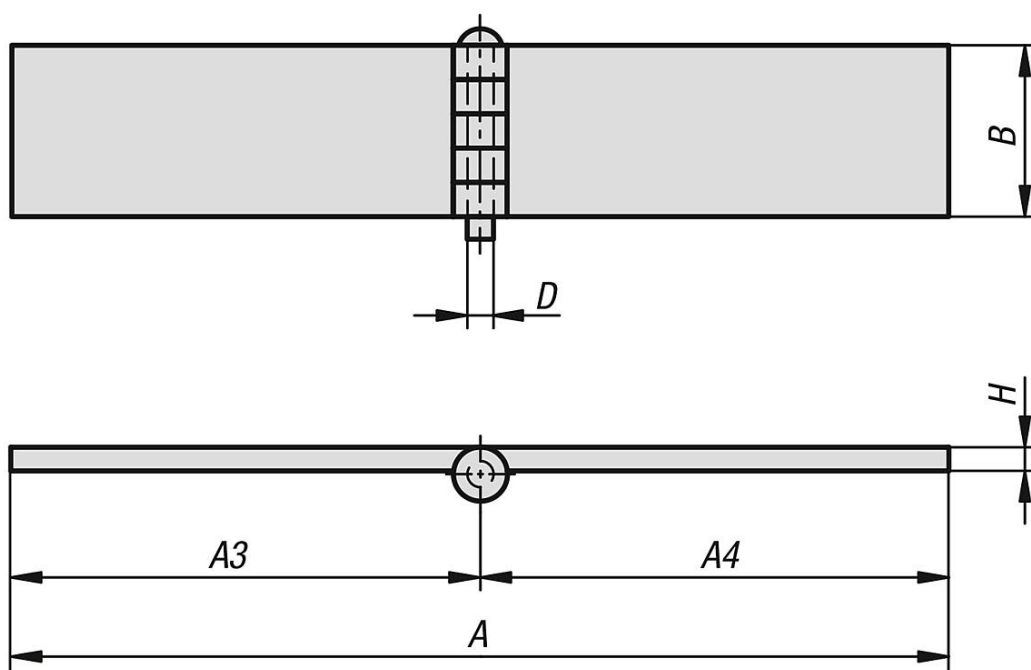

Závěsy navařovací

Popis zboží/obrázky produktu

Popis

Materiál:

Ocel.

Provedení:

Bez povrchové úpravy.

Upozornění:

Závěsy jsou ze svařitelné profilové oceli.

Výkresy

Přehled zboží

Závěsy navařovací

Objednací číslo	A	A3	A4	B	D	H
K1140.04030040	80	40	40	30	4	3
K1140.04040040	80	40	40	40	4	3
K1140.06040030	60	30	30	40	6	5
K1140.06040060	120	60	60	40	6	5
K1140.06050060	120	60	60	50	6	5
K1140.06060060	120	60	60	60	6	5
K1140.08060080	160	80	80	60	8	6