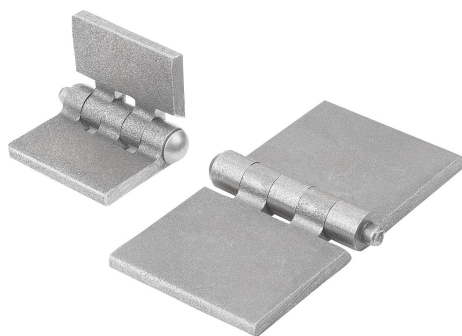

Závěsy navařovací

Popis zboží/obrázky produktu

Popis

Materiál:

Ocel.

Provedení:

Bez povrchové úpravy.

Upozornění:

Závěsy jsou ze svařitelné profilové oceli.

Výkresy

Přehled zboží

Závěsy navařovací

Objednací číslo	A	A3	A4	B	D	H
K1140.04030040	80	40	40	30	4	3
K1140.04040040	80	40	40	40	4	3
K1140.06040030	60	30	30	40	6	5
K1140.06040060	120	60	60	40	6	5
K1140.06050060	120	60	60	50	6	5
K1140.06060060	120	60	60	60	6	5
K1140.08060080	160	80	80	60	8	6