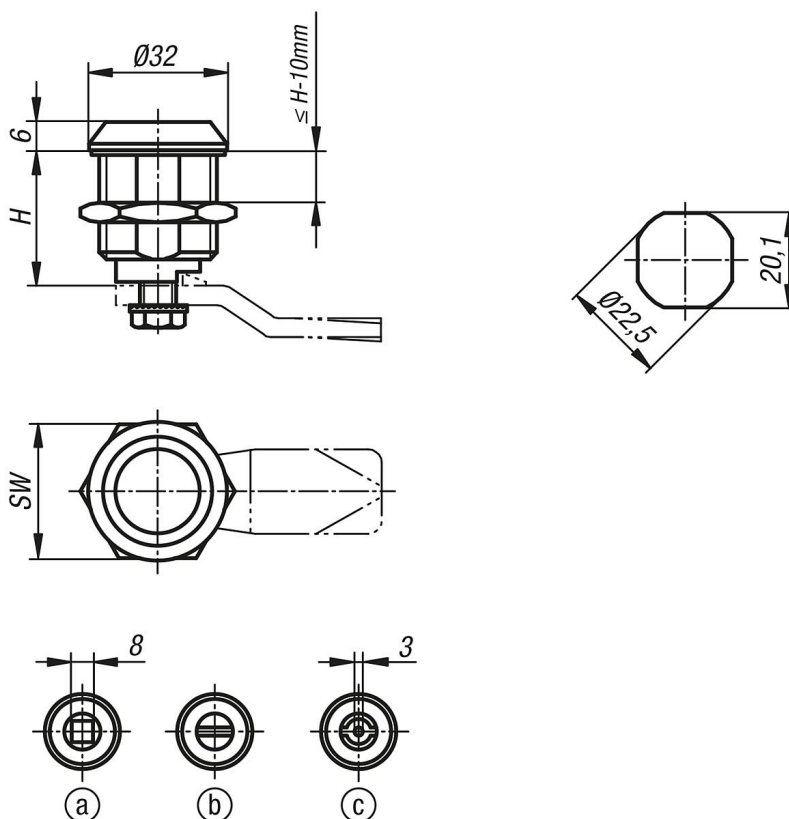

Třída ochrany IP65. Tato je dosažena díky přidavnému O kroužku pod ovládáním a díky plochému těsnění umístěnému na pouzdro. Západkový uzávěr lze zabudovat v předběžně smontovaném stavu.

Příslušenství:

Nástrčkový klíč K0535

Odkaz na výkres:

Ovládání:

- a) Čtyřhran 8 mm
- b) Drážka
- c) Motýlek 3 mm

Výkresy

Přehled zboží

Objednací číslo	H	Ovladač	SW
K1113.18301	30	čtyřhran 8 mm	27

Západkové uzávěry dlouhé provedení

Přehled zboží

Objednací číslo	H	Ovladač	SW
K1113.40301	30	motýlek 3 mm	27
K1113.20301	30	drážka	27
K1113.18401	40	čtyřhran 8 mm	27
K1113.40401	40	motýlek 3 mm	27
K1113.20401	40	drážka	27
K1113.18501	50	čtyřhran 8 mm	27
K1113.40501	50	motýlek 3 mm	27
K1113.20501	50	drážka	27