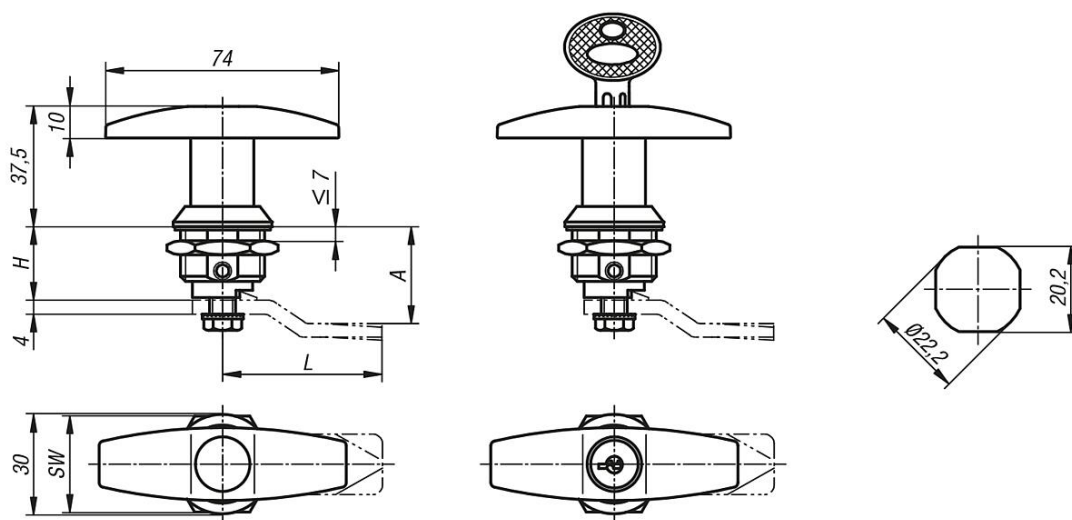

Západkové uzávěry s rukojetí tvaru T

Popis zboží/obrázky produktu

Popis

Materiál:

Pouzdro a matice ze zinkového odlitku.
Úchytka ve tvaru T umělá hmota PA6 GF 30.
Ploché těsnění guma.

Provedení:

Pouzdro a matice pochromované.
Úchytka ve tvaru T černá.

Upozornění:

Západkové uzávěry s rukojetí tvaru T. Použitelné vpravo nebo vlevo s uzavírací dráhou 90°. Západkový uzávěr lze zabudovat v předběžně smontovaném stavu. Upevňovací matice je na jedné straně zhotovena jako uzemňovací matice s přichytkami.

Chráněno proti vodě a prachu podle IP65.

Uzamykatelné západkové uzávěry se vždy dodávají se 2 klíči. Klíč lze vytáhnout v obou polohách (otevřené a zavřené). Zamykání je provedeno tak, aby každý zámeček bylo možné odemknout tím samým klíčem (Euro klíč 5333).

Výkresy

Přehled zboží

Objednací číslo	Ovladač	H	SW
K0526.1183	úchyt tvaru T	18,5	27
K0526.2183	úchyt tvaru T, uzamykatelný	18,5	27