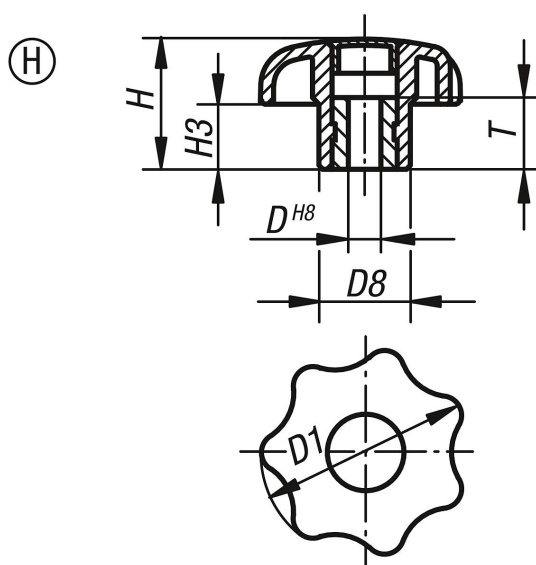

Hvězdicové úchytky podobné DIN 6336, s lícovaným pouzdem, provedení H

Popis zboží/obrázky produktu

Popis

Materiál:

Termoplast černý, pouzdro ocelové.

Provedení:

Pouzdro pozinkované, modře pasivováno.

Na vyžádání:

Jiná barevná provedení resp. popisy, např. firemní logo nebo symboly.

Výkresy

Přehled zboží

Objednáací číslo	Provedení	Barva víčko	D	D1	D8	H	H3	T
K0155.105	H	černá	5	25	12	16	8	10
K0155.1055	H	světle šedá RAL 7035	5	25	12	16	8	10
K0155.1056	H	bezpečnostní červená RAL 3020	5	25	12	16	8	10
K0155.1057	H	řepkově žlutá RAL 1021	5	25	12	16	8	10
K0155.106	H	černá	6	32	14	20	10	10
K0155.1065	H	světle šedá RAL 7035	6	32	14	20	10	10
K0155.1066	H	bezpečnostní červená RAL 3020	6	32	14	20	10	10
K0155.1067	H	řepkově žlutá RAL 1021	6	32	14	20	10	10
K0155.108	H	černá	8	40	18	25	13	14
K0155.1085	H	světle šedá RAL 7035	8	40	18	25	13	14
K0155.1086	H	bezpečnostní červená RAL 3020	8	40	18	25	13	14
K0155.1087	H	řepkově žlutá RAL 1021	8	40	18	25	13	14
K0155.110	H	černá	10	50	22	32	17	14
K0155.1105	H	světle šedá RAL 7035	10	50	22	32	17	14
K0155.1106	H	bezpečnostní červená RAL 3020	10	50	22	32	17	14
K0155.1107	H	řepkově žlutá RAL 1021	10	50	22	32	17	14
K0155.1101	H	černá	10	63	26	40	21	14
K0155.11015	H	světle šedá RAL 7035	10	63	26	40	21	14
K0155.11016	H	bezpečnostní červená RAL 3020	10	63	26	40	21	14
K0155.11017	H	řepkově žlutá RAL 1021	10	63	26	40	21	14
K0155.112	H	černá	12	63	26	40	21	18
K0155.1125	H	světle šedá RAL 7035	12	63	26	40	21	18

Hvězdicové úchytky podobné DIN 6336, s lícovaným pouzdrům, provedení H

Přehled zboží

Objednací číslo	Provedení	Barva víčko	D	D1	D8	H	H3	T
K0155.1126	H	bezpečnostní červená RAL 3020	12	63	26	40	21	18
K0155.1127	H	řepkově žlutá RAL 1021	12	63	26	40	21	18