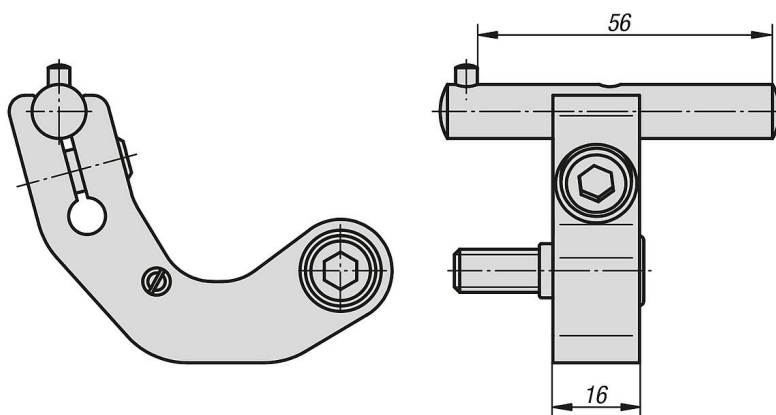

Dorazová sada

Popis zboží/obrázky produktu

Popis

Materiál:

Cementovaná ocel.

Provedení:

Výkyvné rameno brynýrováno.

Dorazový kolík bez povrchové úpravy.

Upozornění:

Dorazová sada k přímému upevnění na pevnou čelist. Doraz je možné za účelem opracování obrobku beze ztráty dorazové míry odklopit. Dodávka kompletně s dodatečnými díly.

Výkresy

Přehled zboží

Dorazová sada

Objednací číslo	Vhodné pro
K0948.100	pro všechny 3osé a 5osé upínače