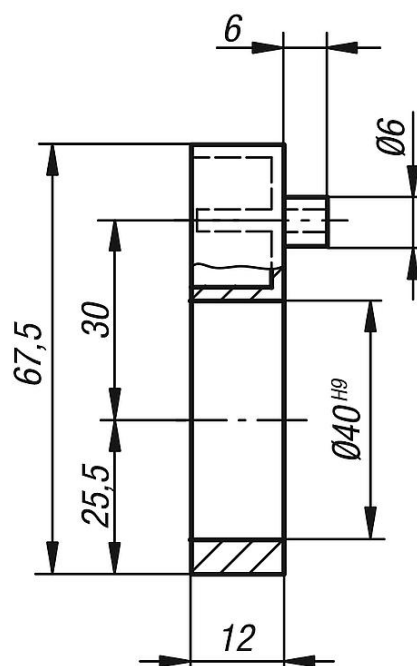

Mezidesky

Popis zboží/obrázky produktu

Popis

Materiál:
Plast.

Upozornění:
Mezidesky slouží k vymezení uložení ukazatelů polohy.

Výkresy

K0413.041

K0413.091

Přehled zboží

Mezidesky

Přehled zboží

Objednací číslo	Určeno pro ukazatele polohy
K0413.041	-
K0413.091	-