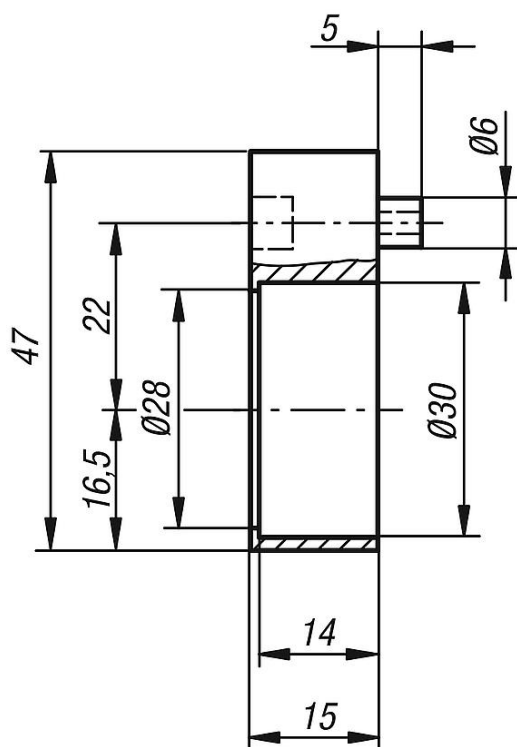

Mezidesky

Popis zboží/obrázky produktu

Popis

Materiál:
Plast.

Upozornění:
Mezidesky slouží k vymezení uložení ukazatelů polohy.

Výkresy

K0413.041

K0413.091

Přehled zboží

Mezidesky

Přehled zboží

Objednací číslo	Určeno pro ukazatele polohy
K0413.041	-
K0413.091	-