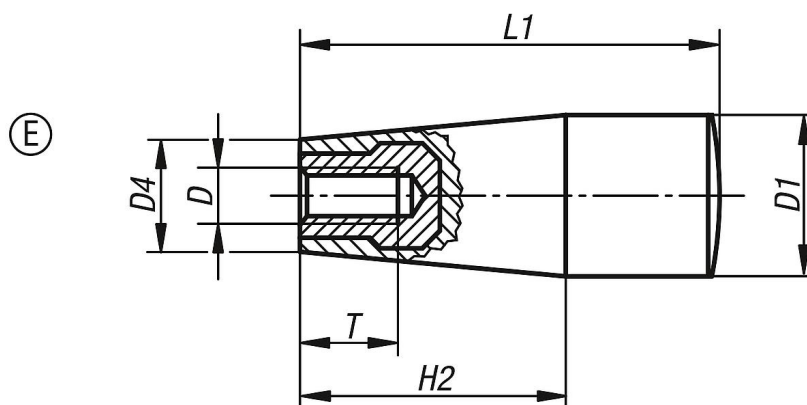

Kónické úchyty se závitovým pouzdem, provedení E

Popis zboží/obrázky produktu

Popis

Materiál:

Duroplast PF 31, černý.

Pouzdro z oceli, pozinkované.

Provedení:

Leštěno do vysokého lesku.

Upozornění:

U provedení K0172.205 a K0172.206 je pouzdro z mosazi.

U provedení K0172.208 a K0172.2081 je pouzdro z oceli, potaženo mědí.

Na vyžádání:

Jiná barevná provedení.

Výkresy

Přehled zboží

Objednací číslo	Provedení	D	D1	D4	H2	L1	T
K0172.205	E	M5	17	15	26	45	10
K0172.206	E	M6	17	15	26	45	9
K0172.208	E	M8	23	18	38	61	14
K0172.2081	E	M8	28	21	42	71	14