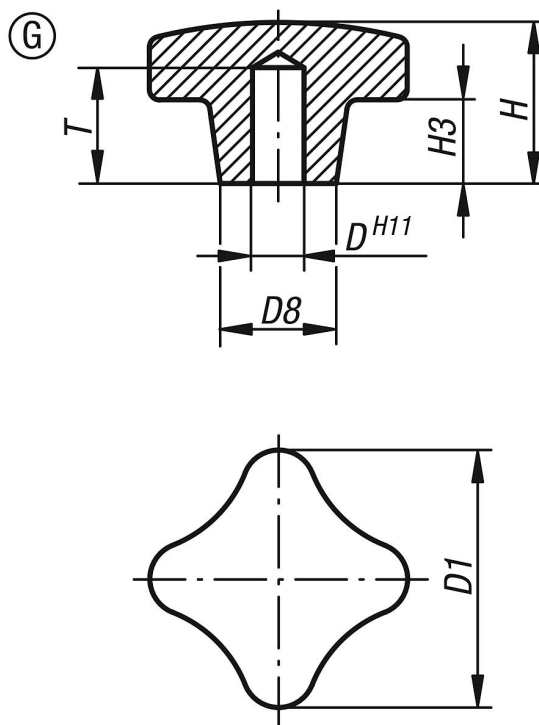

Křížové úchyty podobné DIN 6335, provedení G, se slepým otvorem

Popis zboží/obrázky produktu

Popis

Materiál:
Duroplast PF 31, černý.

Provedení:
Vyleštěno do vysokého lesku, barva černá.

Výkresy

Přehled zboží

Objednací číslo	Provedení	D	D1	D8	H	H3	T
K0148.405	G	5	25	12	16	8	12
K0148.406	G	6	32	14	20	10	15
K0148.408	G	8	40	18	25	13	18
K0148.410	G	10	50	22	32	20	21
K0148.412	G	12	63	26	40	25	25