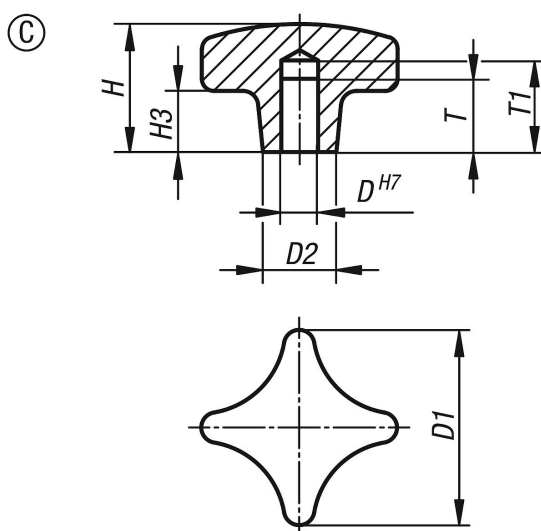

Křížové úchytky dle DIN 6335 z šedé litiny, provedení C, slepý otvor

Popis zboží/obrázky produktu

Popis

Materiál:
Šedá litina GJL 200.

Provedení:
Omíláno.
Bez povrchové úpravy.

Výkresy

Přehled zboží

Objednací číslo	Provedení	Provedení 1	D	D1	D2	H	H3	T	T1
K0147.306	C	-	6	32	12	20	10	12	15
K0147.308	C	-	8	40	14	25	14	15	18
K0147.310	C	-	10	50	18	32	20	18	21
K0147.312	C	-	12	63	20	40	25	22	25
K0147.316	C	-	16	80	25	50	30	28	32
K0147.320	C	-	20	100	32	63	38	36	40