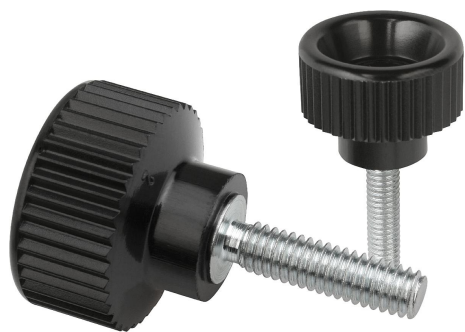

Rýhované ovládací šrouby z plastu

Popis zboží/obrázky produktu

Popis

Materiál:

Duroplast PF 31, černý.

Čep se závitem z oceli.

Provedení:

Čep se závitem pozinkován.

Výkresy