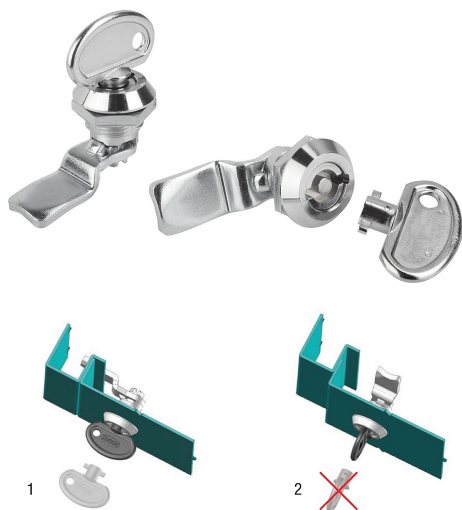

Bezpečnostní západkové uzávěry

Popis zboží/obrázky produktu

Popis

Materiál:

Pouzdro, ovládání, matice a klíče ze zinkového odlitku.
Ploché těsnění guma.
Jazýček z oceli.

Provedení:

Pouzdro a ovládání pochromované nebo potaženo černou práškovou hmotou.
Jazýček pozinkovaný.
Klíče pochromované.

Upozornění:

Bezpečnostní západkový uzávěr s odpruženou západkou. Použitelný vpravo nebo vlevo s uzavírací dráhou 90°. Západkový uzávěr lze zabudovat v předběžně smontovaném stavu. Upevňovací matice je na jedné straně zhotovena jako uzemňovací matice s příchytkami.

Chráněno proti vodě a prachu podle IP65.

Klíč je nutné objednat zvlášť. Zámek lze otvírat a zavírat pouze specifickým klíčem. Klíč lze vytáhnout pouze v zavřené poloze. Při otevřeném zámku funguje klíč jako klika.

Jazýček v požadovaném provedení je nutno objednat zvlášť. Každý jazýček lze kombinovat s každým pouzdem.

Odkaz na výkres:

- 1) Klíč lze vytáhnout v uzamčeném stavu
- 2) Klíč nelze vytáhnout v odemčeném stavu