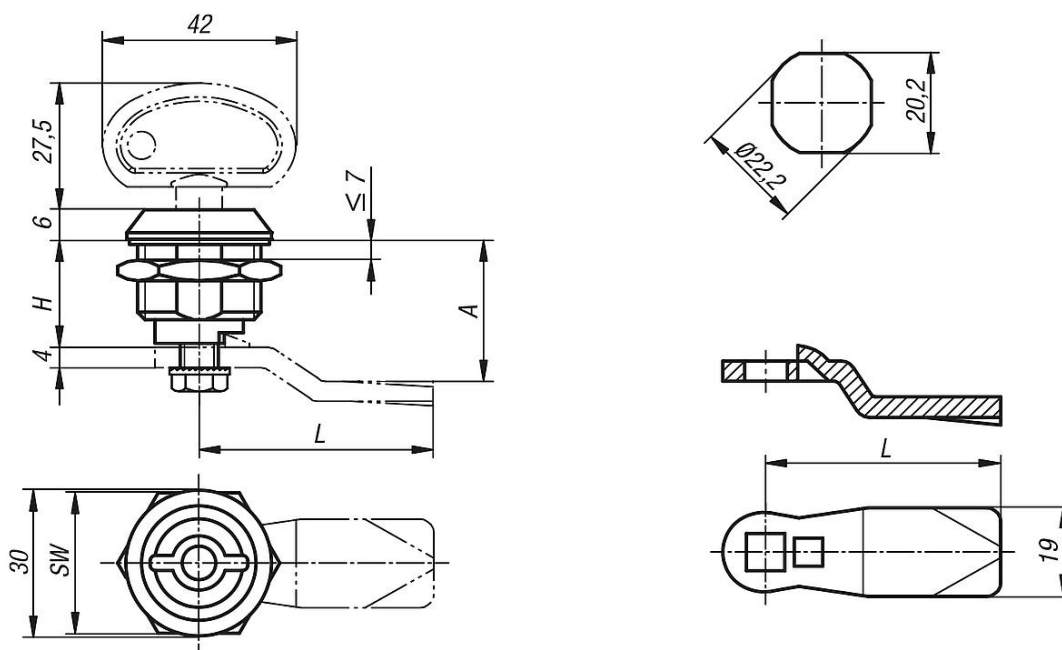

Bezpečnostní západkové uzávěry

Popis zboží/obrázky produktu

Popis

Materiál:

Pouzdro, ovládání, matice a klíče ze zinkového odlitku.
Ploché těsnění guma.
Jazýček z oceli.

Provedení:

Pouzdro a ovládání pochromované nebo potaženo černou práškovou hmotou.
Jazýček pozinkovaný.
Klíče pochromované.

Upozornění:

Bezpečnostní západkový uzávěr s odpruženou západkou. Použitelný vpravo nebo vlevo s uzavírací dráhou 90°. Západkový uzávěr lze zabudovat v předběžně smontovaném stavu. Upevňovací matice je na jedné straně zhotovena jako uzemňovací matice s příchytkami.

Chráněno proti vodě a prachu podle IP65.

Klíč je nutné objednat zvlášť. Zámek lze otvírat a zavírat pouze specifickým klíčem. Klíč lze vytáhnout pouze v zavřené poloze. Při otevřeném zámku funguje klíč jako klika.

Jazýček v požadovaném provedení je nutno objednat zvlášť. Každý jazýček lze kombinovat s každým pouzdem.

Odkaz na výkres:

1) Klíč lze vytáhnout v uzamčeném stavu
2) Klíč nelze vytáhnout v odemčeném stavu

Výkresy